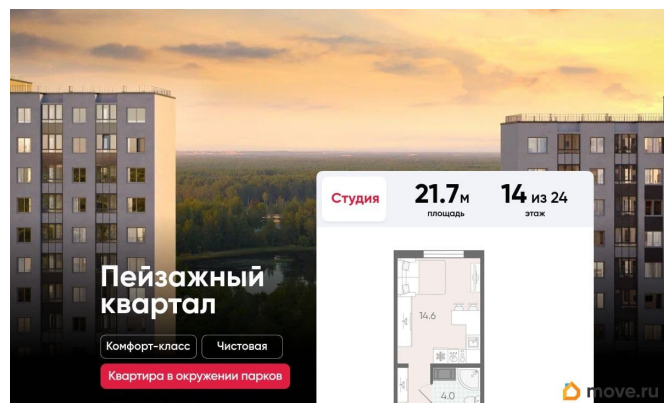

Покупка в ипотеку

да

возможна ипотека, лифт, парковка

Описание

Цена действует при 100% оплате и на определенные ипотечные программы. Подробности — в отделе продаж по телефону. Продается студия в ЖК «Пейзажный квартал» на 14 этаже. Общая площадь составляет 21.70 кв. м. Квартира с чистовой отделкой. Жилой комплекс «Пейзажный квартал» располагается по адресу Санкт-Петербург, Красногвардейский. Вдоль леса и рядом с рекой Охта. К 2026 году на берегах реки Охты будет создан Пейзажный парк с летними экотропами и зимними горками для тюбингов, скейт-парком и летним кинотеатром.