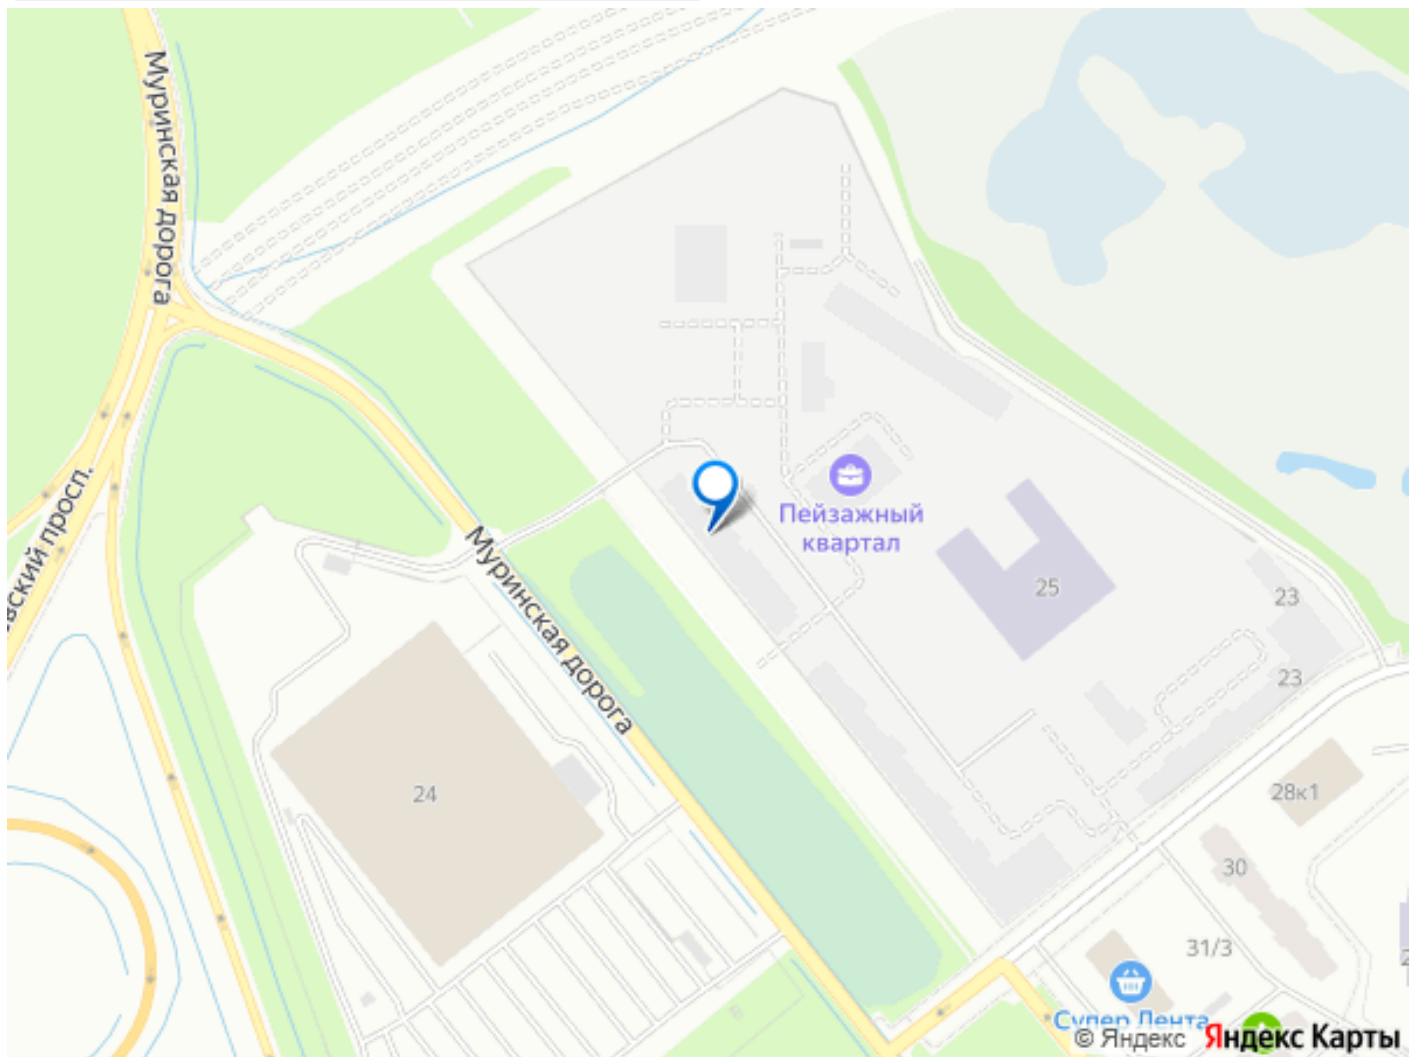

Move.ru - вся недвижимость России