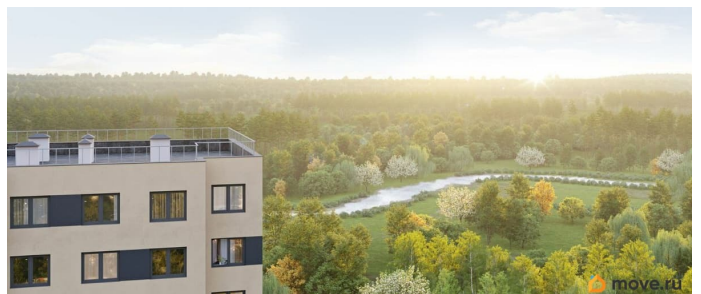

парадные с колясочными помещениями; •
Детский сад на 170 мест и школа на 300
учеников на территории ЖК; • Двор без
машин. Успейте приобрести квартиру на
выгодных условиях! Чтобы узнать
подробности, обращайтесь за консультацией
по телефону.