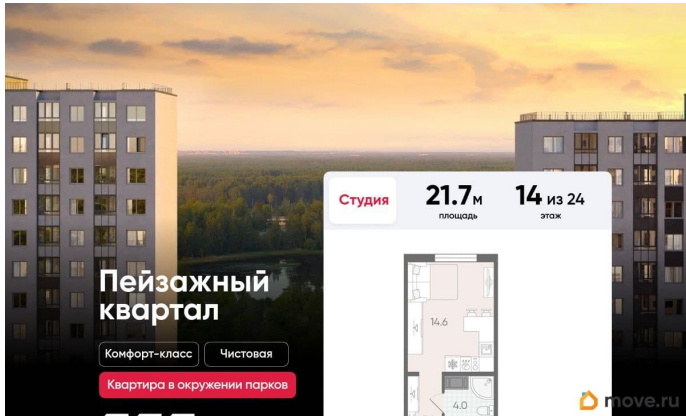

парадные с колясочными помещениями; •
Детский сад на 170 мест и школа на 300
учеников на территории ЖК; • Двор без
машин. Успейте приобрести квартиру на
выгодных условиях! Чтобы узнать
подробности, обращайтесь за консультацией
по телефону.