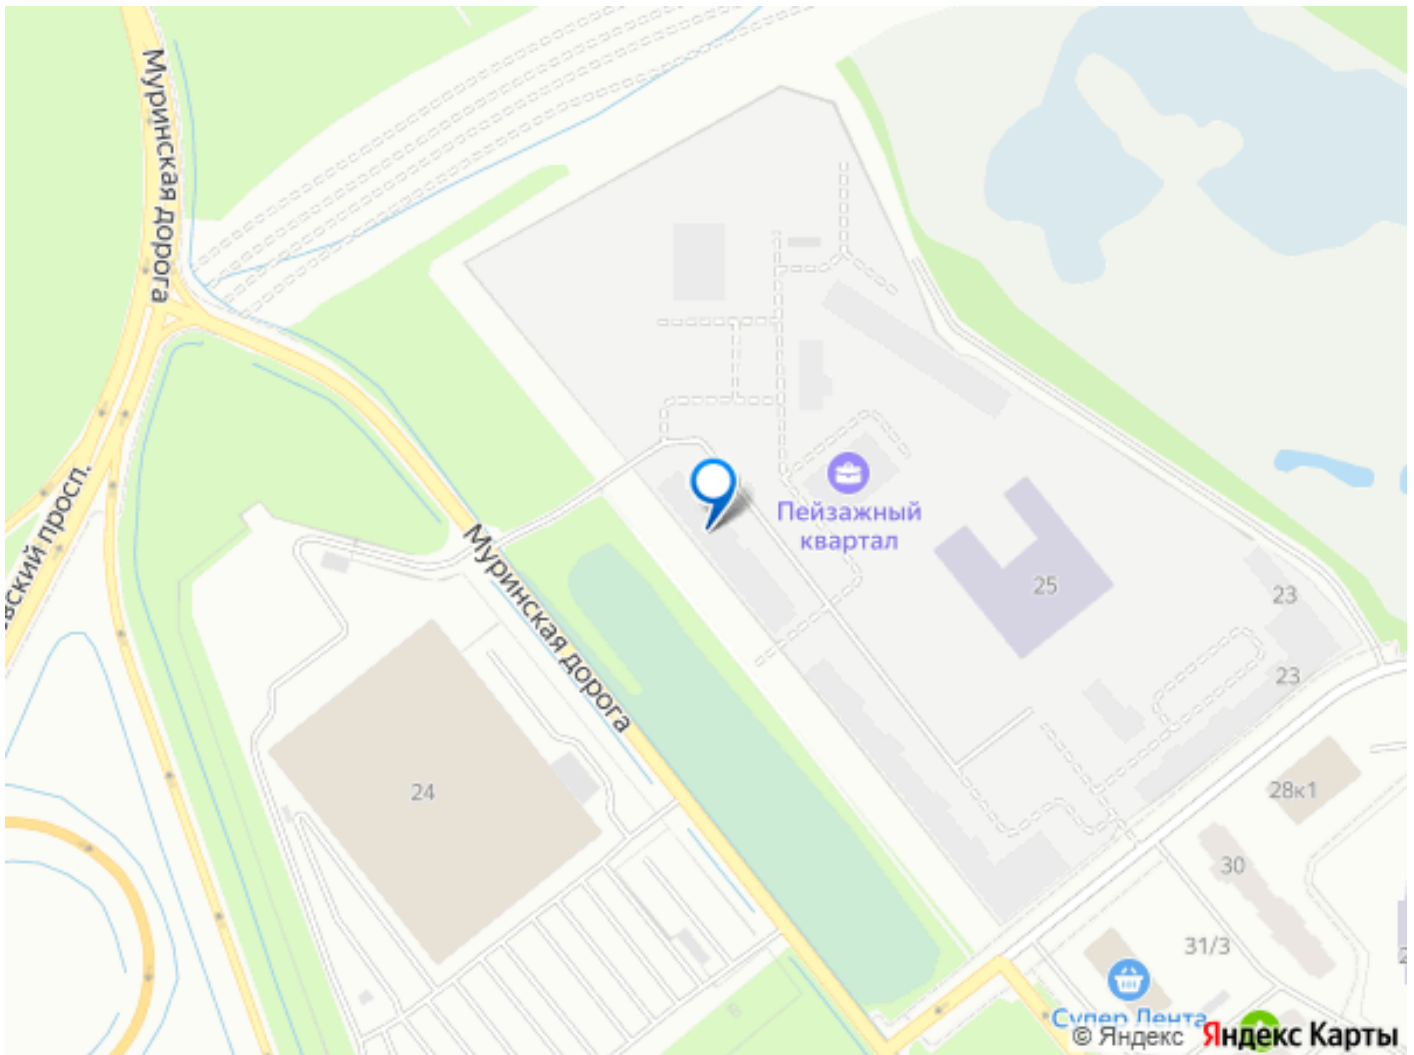

Move.ru - вся недвижимость России