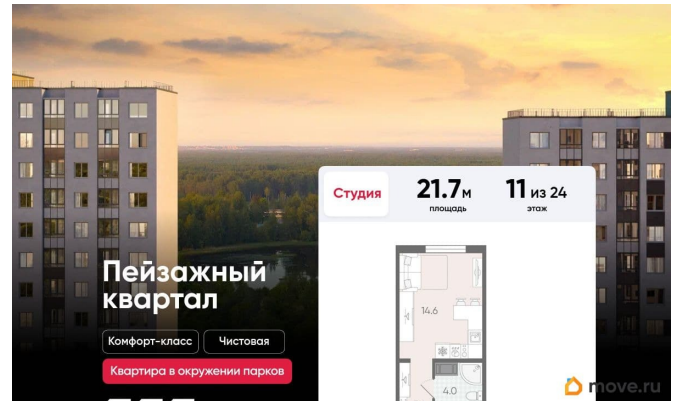

Покупка в ипотеку

да

возможна ипотека, лифт, парковка

Описание

Цена действует при 100% оплате и на определенные ипотечные программы.

Подробности — в отделе продаж по телефону. Продается студия в ЖК

«Пейзажный квартал» на 11 этаже. Общая площадь составляет 21.70 кв. м. Квартира с чистовой отделкой. Жилой комплекс