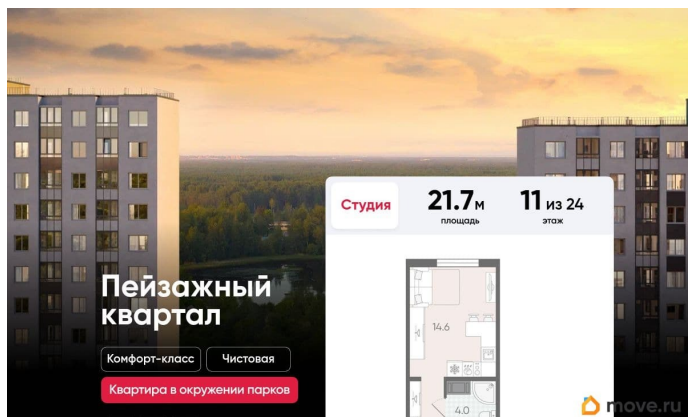

парадные с колясочными помещениями; •
Детский сад на 170 мест и школа на 300
учеников на территории ЖК; • Двор без
машин. Успейте приобрести квартиру на
выгодных условиях! Чтобы узнать
подробности, обращайтесь за консультацией
по телефону.