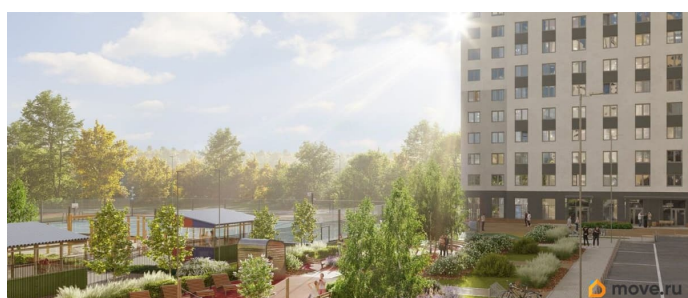

парадные с колясочными помещениями; •
Детский сад на 170 мест и школа на 300
учеников на территории ЖК; • Двор без
машин. Успейте приобрести квартиру на
выгодных условиях! Чтобы узнать
подробности, обращайтесь за консультацией
по телефону.