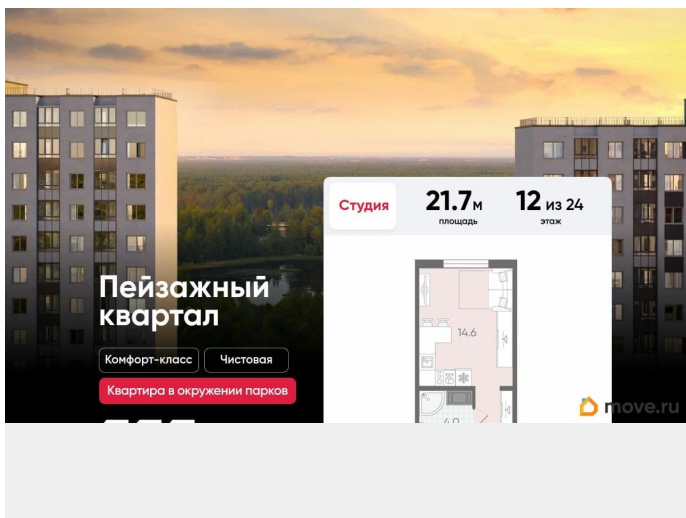

Move.ru - вся недвижимость России