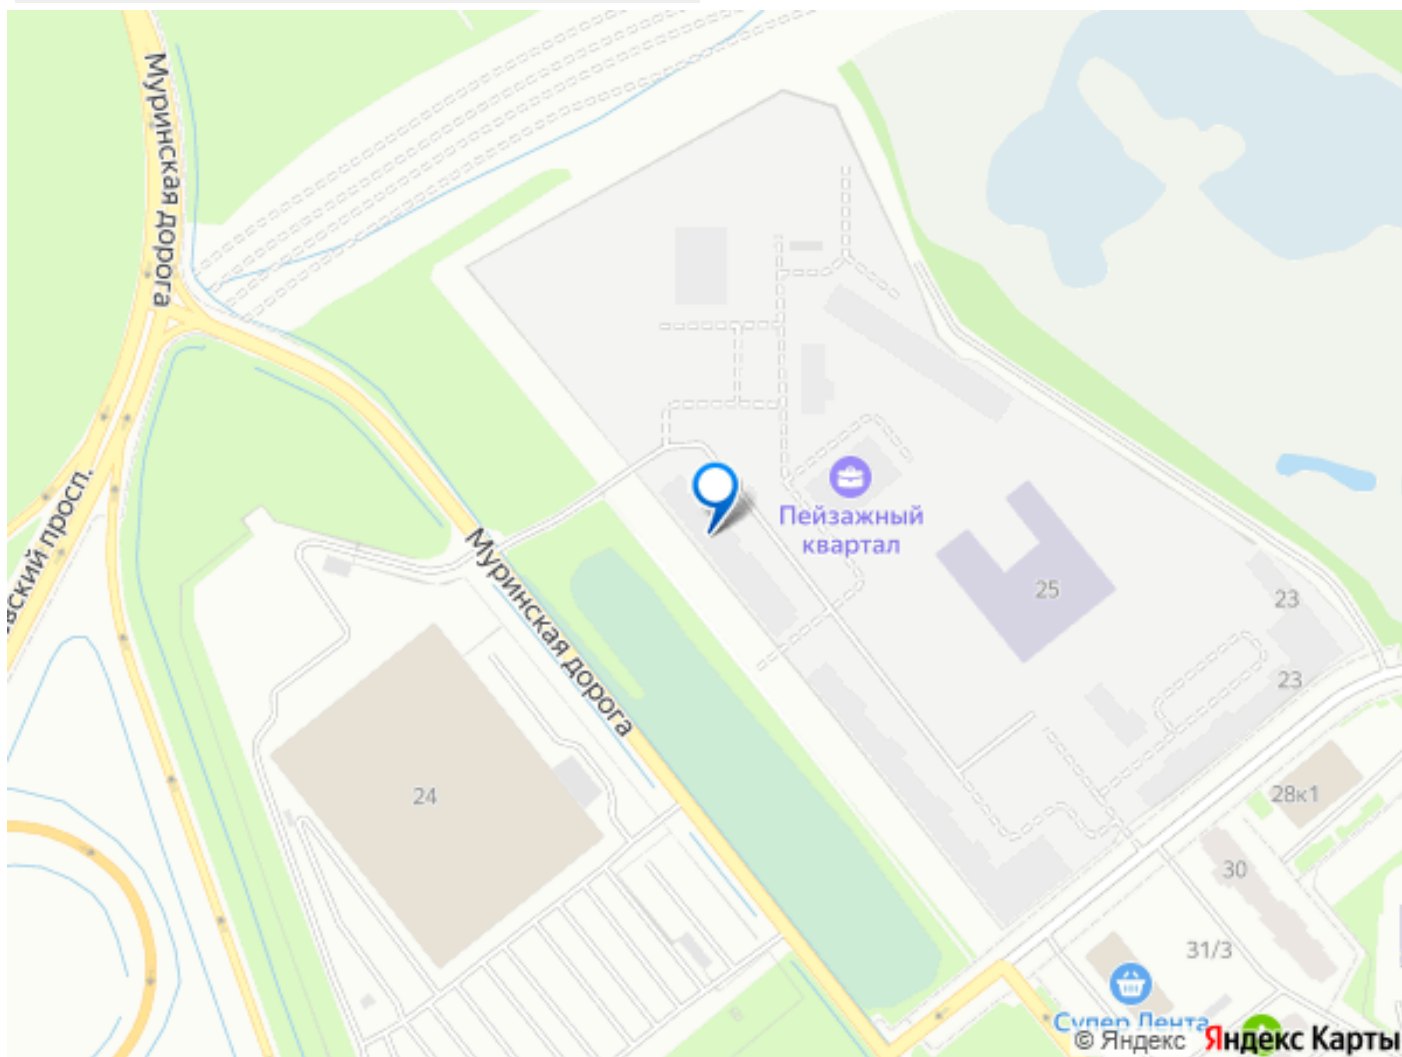

Move.ru - вся недвижимость России