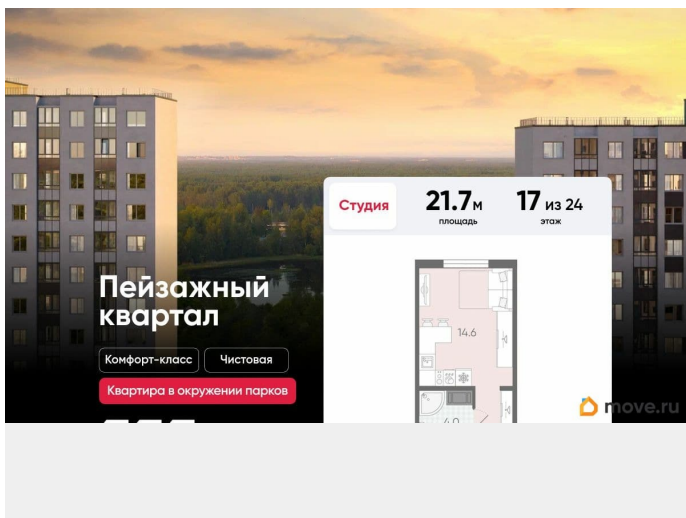

Move.ru - вся недвижимость России