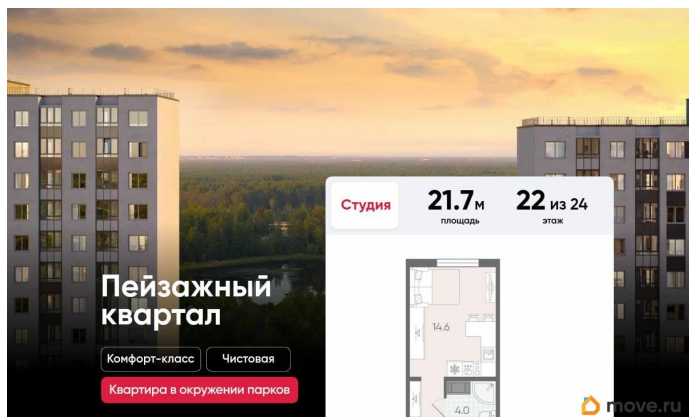

парадные с колясочными помещениями; •
Детский сад на 170 мест и школа на 300
учеников на территории ЖК; • Двор без
машин. Успейте приобрести квартиру на
выгодных условиях! Чтобы узнать
подробности, обращайтесь за консультацией
по телефону.