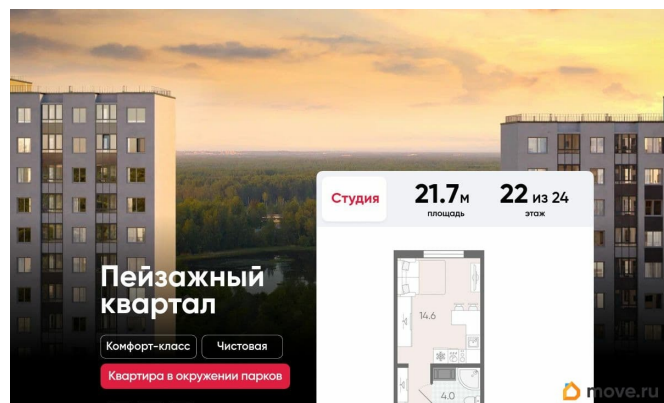

🕒 Создано: 18.06.2025 в 11:09

🔄 Обновлено: 02.04.2026 в 21:52

3 920 930 ₺

Округ

[СПБ, Красногвардейский район](#)

Квартира

Высота потолков

2.55 м

Жилая площадь

9.6 м²

Общая площадь

21.7 м²

Этаж

22/24

Детали объекта

Тип сделки

Продам

Раздел

[Квартиры](#)

Тип санузла

совмещенный

Вид из окна

на улицу

Ремонт

с отделкой

Квартира в новостройке

да

Год сдачи

<https://spb.move.ru/objects/9285284785>

ЛСР Санкт-Петербург, ЛСР Санкт-Петербург

79820978990

для заметок