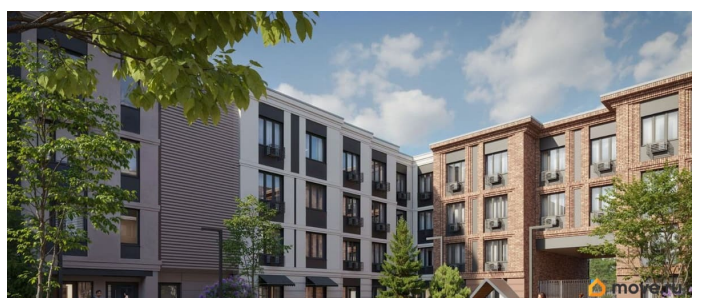

Пулково Лейк

Комфорт-класс   Чистовая

Квартира на берегу озера

Студия   **21.7м**   **3** из 4
площадь   этаж

move.ru