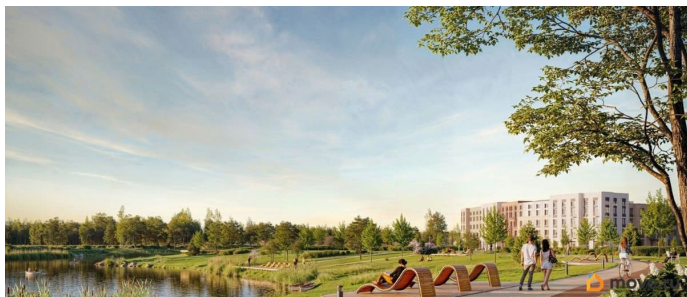

Пулковское и Петербургское шоссе, а также храм рядом со сквером «Пулковский рубеж». Общественное пространство вдоль берега озера превратится во всесезонный парк, в котором найдется место для любых активностей от пробежек, катания на САПах и велосипедах до отдыха в шезлонгах и любования закатом солнца. Зимой будет работать каток, проложен лыжный маршрут, предусмотрено место для новогодней елки и горок для детей. Для Ваших питомцев - площадка для выгула собак. Преимущества:

- Высота потолков от 2,6 до 4,5 м;
- Уникальные планировки;
- Парк на берегу озера;
- Система «Умный дом»;
- Дворы без машин;
- Колясочная в парадной;
- Видеонаблюдение в холлах, на первом этаже, в лифтах и в паркингах.

Успейте приобрести квартиру на выгодных условиях! Чтобы узнать подробности, обращайтесь за консультацией по телефону.