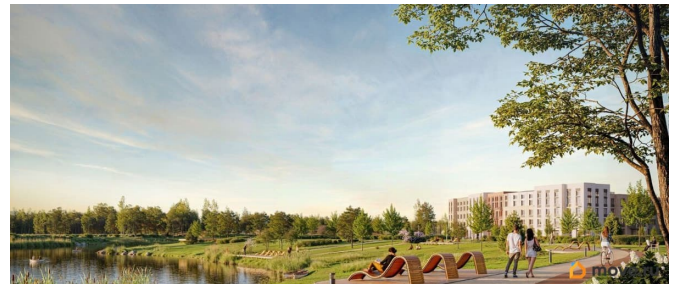

🕒 Создано: 28.05.2025 в 22:42

🔄 Обновлено: 03.04.2026 в 17:57

5 701 718 ₺

Округ

[СПБ, Пушкинский район](#)

Квартира

Высота потолков

2.75 м

Жилая площадь

10 м²

Общая площадь

21.7 м²

Этаж

3/4

Детали объекта

Тип сделки

Продам

Раздел

[Квартиры](#)

Тип санузла

совмещенный

Вид из окна

во двор

Ремонт

с отделкой

Квартира в новостройке

да

Год сдачи

<https://spb.move.ru/objects/9287206260>

ЛСР Санкт-Петербург, ЛСР Санкт-Петербург

79330163466

для заметок