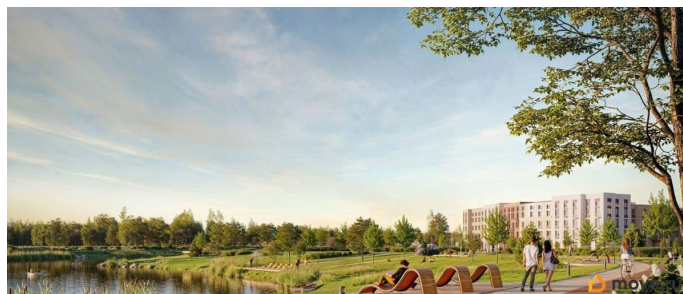

Пулковское и Петербургское шоссе, а также храм рядом со сквером «Пулковский рубеж». Общественное пространство вдоль берега озера превратится во всесезонный парк, в котором найдется место для любых активностей от пробежек, катания на САПах и велосипедах до отдыха в шезлонгах и любования закатом солнца. Зимой будет работать каток, проложен лыжный маршрут, предусмотрено место для новогодней елки и горок для детей. Для Ваших питомцев - площадка для выгула собак. Преимущества:

- Высота потолков от 2,6 до 4,5 м;
- Уникальные планировки;
- Парк на берегу озера;
- Система «Умный дом»;
- Дворы без машин;
- Колясочная в парадной;
- Видеонаблюдение в холлах, на первом этаже, в лифтах и в паркингах.

Успейте приобрести квартиру на выгодных условиях! Чтобы узнать подробности, обращайтесь за консультацией по телефону.