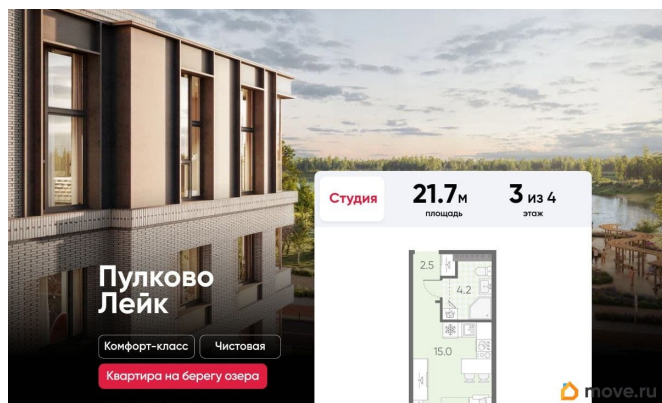

🕒 Создано: 09.12.2025 в 20:14

🔄 Обновлено: 02.04.2026 в 21:17

5 458 158 ₺

Округ

[СПБ, Пушкинский район](#)

Квартира

Высота потолков

2.6 м

Жилая площадь

10 м²

Общая площадь

21.7 м²

Этаж

3/4

Детали объекта

Тип сделки

Продам

Раздел

[Квартиры](#)

Тип санузла

совмещенный

Вид из окна

во двор

Ремонт

с отделкой

Квартира в новостройке

да

Год сдачи

<https://spb.move.ru/objects/9291686546>

ЛСР Санкт-Петербург, ЛСР Санкт-Петербург

79330163466

для заметок