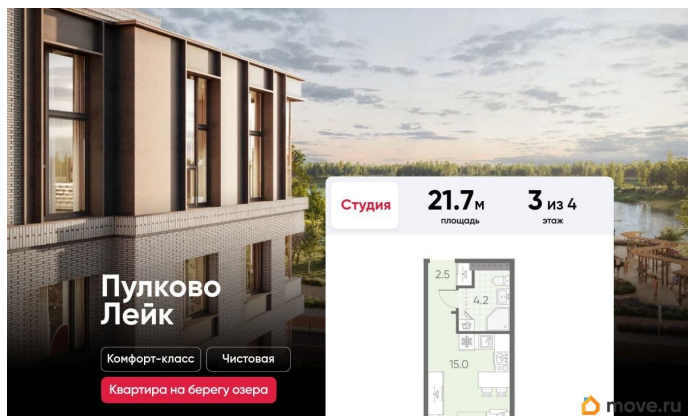

Пулковское и Петербургское шоссе, а также храм рядом со сквером «Пулковский рубеж». Общественное пространство вдоль берега озера превратится во всесезонный парк, в котором найдется место для любых активностей от пробежек, катания на САПах и велосипедах до отдыха в шезлонгах и любования закатом солнца. Зимой будет работать каток, проложен лыжный маршрут, предусмотрено место для новогодней елки и горок для детей. Для Ваших питомцев - площадка для выгула собак. Преимущества:

- Высота потолков от 2,6 до 4,5 м;
- Уникальные планировки;
- Парк на берегу озера;
- Система «Умный дом»;
- Дворы без машин;
- Колясочная в парадной;
- Видеонаблюдение в холлах, на первом этаже, в лифтах и в паркингах.

Успейте приобрести квартиру на выгодных условиях! Чтобы узнать подробности, обращайтесь за консультацией по телефону.