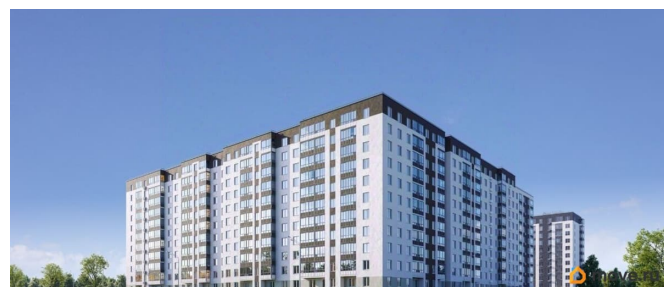

**Отдел продаж, Бесплатная
консультация**

79674395627

5 499 084 ₹

Округ

[СПБ, Пушкинский район](#)

для заметок

Квартира

Высота потолков

2.72 м

Общая площадь

21.7 м²

Этаж

8/12