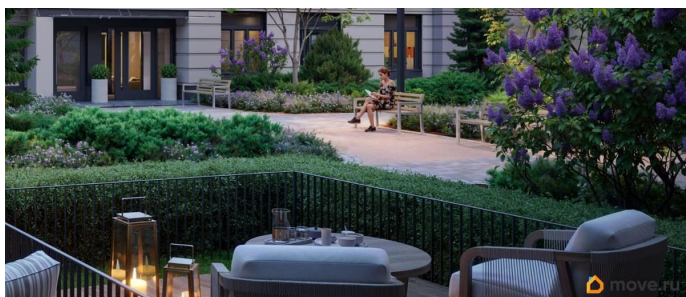

Пулковское и Петербургское шоссе, а также храм рядом со сквером «Пулковский рубеж». Общественное пространство вдоль берега озера превратится во всесезонный парк, в котором найдется место для любых активностей от пробежек, катания на САПах и велосипедах до отдыха в шезлонгах и любования закатом солнца. Зимой будет работать каток, проложен лыжный маршрут, предусмотрено место для новогодней елки и горок для детей. Для Ваших питомцев - площадка для выгула собак. Преимущества:

- Высота потолков от 2,6 до 4,5 м;
- Уникальные планировки;
- Парк на берегу озера;
- Система «Умный дом»;
- Дворы без машин;
- Колясочная в парадной;
- Видеонаблюдение в холлах, на первом этаже, в лифтах и в паркингах.

Успейте приобрести квартиру на выгодных условиях! Чтобы узнать подробности, обращайтесь за консультацией по телефону.