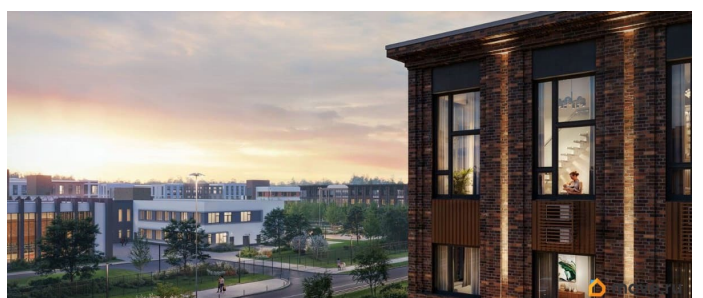

Пулково Лейк

Комфорт-класс Чистовая

Квартира на берегу озера

Студия **21.7м** площадь **3** из 4 этаж

15.0
4.2