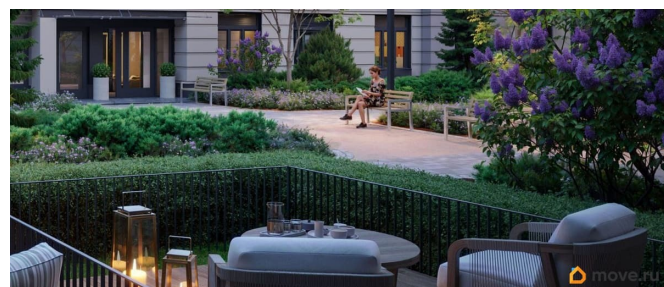

Создано: 11.03.2026 в 17:49

Обновлено: 02.04.2026 в 21:37

5 508 068 ₺

Округ

[СПБ, Пушкинский район](#)

Квартира

Высота потолков

2.6 м

Жилая площадь

10 м²

Общая площадь

21.7 м²

Этаж

3/4

Детали объекта

Тип сделки

Продам

Раздел

[Квартиры](#)

Тип санузла

совмещенный

Вид из окна

во двор

Ремонт

с отделкой

Квартира в новостройке

да

Год сдачи

<https://spb.move.ru/objects/9293122685>

ЛСР Санкт-Петербург, ЛСР Санкт-Петербург

79330163466

для заметок