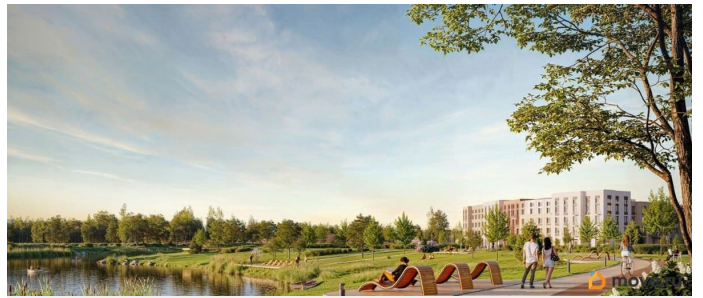

An advertisement for an apartment unit. The background is a photograph of a modern building with large windows overlooking a lake. The text is overlaid on the image.

**Пулково
Лейк**

Комфорт-класс   Чистовая

Квартира на берегу озера

Студия   **21.7м**   **3** из 4
площадь   этаж

move.ru