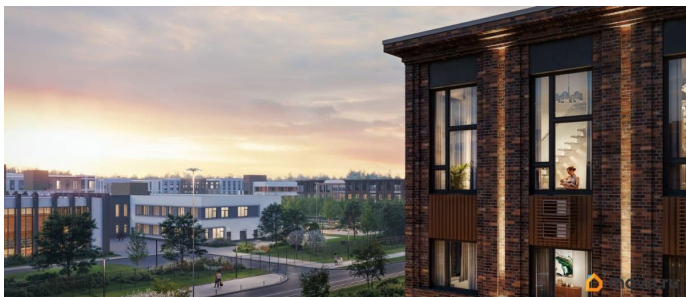

Пулковское и Петербургское шоссе, а также храм рядом со сквером «Пулковский рубеж». Общественное пространство вдоль берега озера превратится во всесезонный парк, в котором найдется место для любых активностей от пробежек, катания на САПах и велосипедах до отдыха в шезлонгах и любования закатом солнца. Зимой будет работать каток, проложен лыжный маршрут, предусмотрено место для новогодней елки и горок для детей. Для Ваших питомцев - площадка для выгула собак. Преимущества:

- Высота потолков от 2,6 до 4,5 м;
- Уникальные планировки;
- Парк на берегу озера;
- Система «Умный дом»;
- Дворы без машин;
- Колясочная в парадной;
- Видеонаблюдение в холлах, на первом этаже, в лифтах и в паркингах.

Успейте приобрести квартиру на выгодных условиях! Чтобы узнать подробности, обращайтесь за консультацией по телефону.