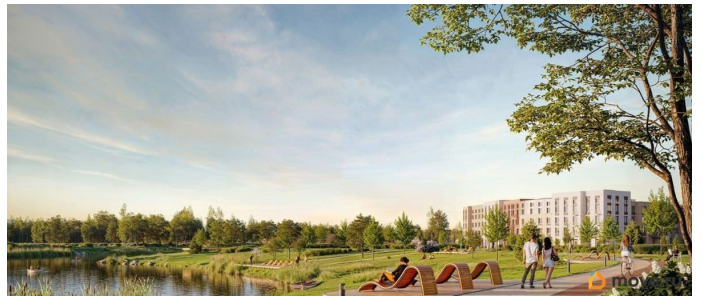

Пулково Лейк

Комфорт-класс   Чистовая

Квартира на берегу озера

Студия   **21.7м**   **4 из 4**
площадь   этаж

15.0

4.2

move.ru