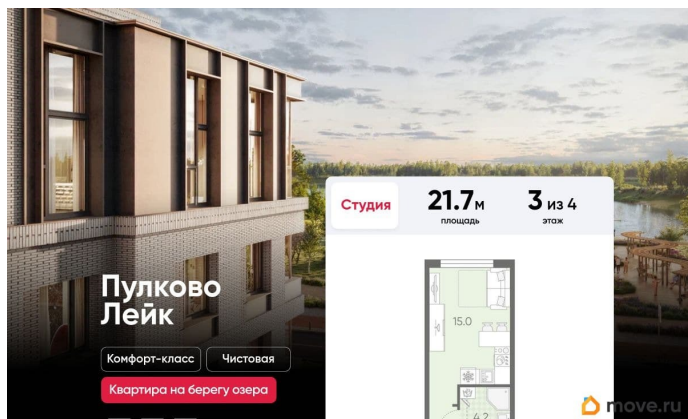

Пулковское и Петербургское шоссе, а также храм рядом со сквером «Пулковский рубеж». Общественное пространство вдоль берега озера превратится во всесезонный парк, в котором найдется место для любых активностей от пробежек, катания на САПах и велосипедах до отдыха в шезлонгах и любования закатом солнца. Зимой будет работать каток, проложен лыжный маршрут, предусмотрено место для новогодней елки и горок для детей. Для Ваших питомцев - площадка для выгула собак. Преимущества:

- Высота потолков от 2,6 до 4,5 м;
- Уникальные планировки;
- Парк на берегу озера;
- Система «Умный дом»;
- Дворы без машин;
- Колясочная в парадной;
- Видеонаблюдение в холлах, на первом этаже, в лифтах и в паркингах.

Успейте приобрести квартиру на выгодных условиях! Чтобы узнать подробности, обращайтесь за консультацией по телефону.