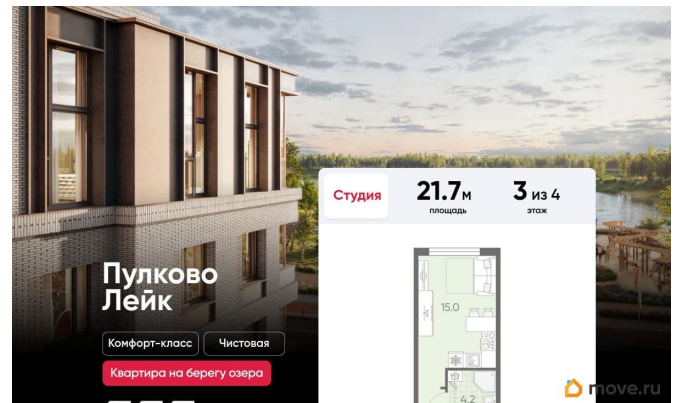

Продам

Раздел

[Квартиры](#)

Тип санузла

совмещенный

Вид из окна

во двор

Ремонт

Покупка в ипотеку

да

возможна ипотека, лифт

Описание

Цена действует при 100% оплате и на определенные ипотечные программы. Подробности — в отделе продаж по телефону. Продается студия в ЖК «Пулково Лейк» на 3 этаже. Общая площадь составляет 21.70 кв. м. Квартира с чистовой отделкой. Жилой комплекс «Пулково Лейк» располагается по адресу Санкт-Петербург, Московский. Пулково Лейк - проект малоэтажной застройки на берегу озера на границе Московского и Пушкинского районов. Дома высотой всего 4 этажа, квартиры от уютных студий до трехкомнатных квартир для большой семьи. Широчайший выбор планировок, включая квартиры с мастер-спальнями, патио, каминами, саунами, двухуровневые квартиры. Школа, детские сады, парк на берегу озера и выезды на Пулковское и Петербургское шоссе.