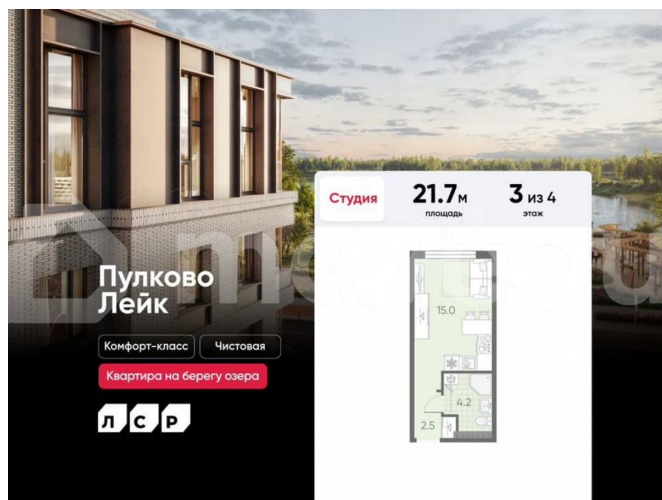

Создано: 17.02.2026 в 01:17

Обновлено: 02.04.2026 в 01:20

Санкт-Петербург, поселок Шушары

5 405 904 ₺

Санкт-Петербург, поселок Шушары

Квартира

Общая площадь

21.7 м²

Этаж

3/4

Детали объекта

Тип сделки

Продам

Раздел

[Квартиры](#)

Ремонт

с отделкой

Квартира в новостройке

да

Описание

Цена действует при 100% оплате и на определенные ипотечные программы. Подробности — в отделе продаж по телефону. Продается студия в ЖК «Пулково Лейк» на 3 этаже. Общая площадь составляет 21.70 кв. м. Квартира с чистовой отделкой. Жилой комплекс «Пулково Лейк» располагается по адресу Санкт-Петербург, Московский. Пулково Лейк – проект малоэтажной застройки на берегу озера на

<https://spb.move.ru/objects/9290003340>

ООО «ЛСР. Недвижимость-Северо-Запад», ЛСР. Недвижимость - Северо-Запад

89251234567

для заметок