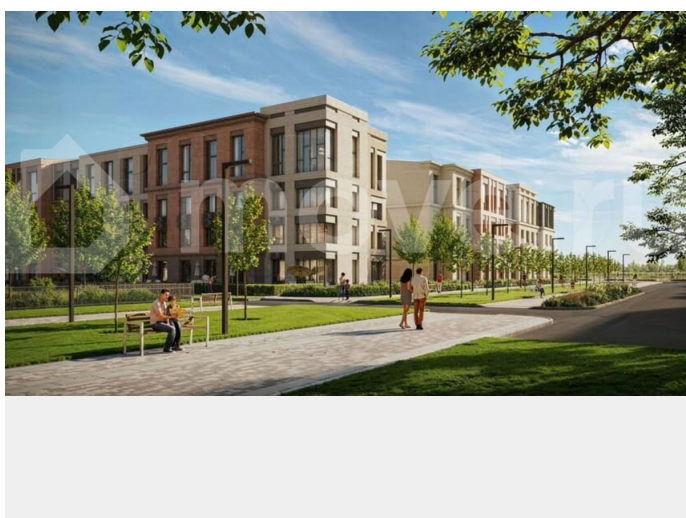

квартиру на выгодных условиях! Чтобы узнать подробности, обращайтесь за консультацией по телефону.

Пулково Лейк

Комфорт-класс Чистовая

Квартира на берегу озера

ЛСР

Студия **21.7м** площадь **4 из 4** этаж