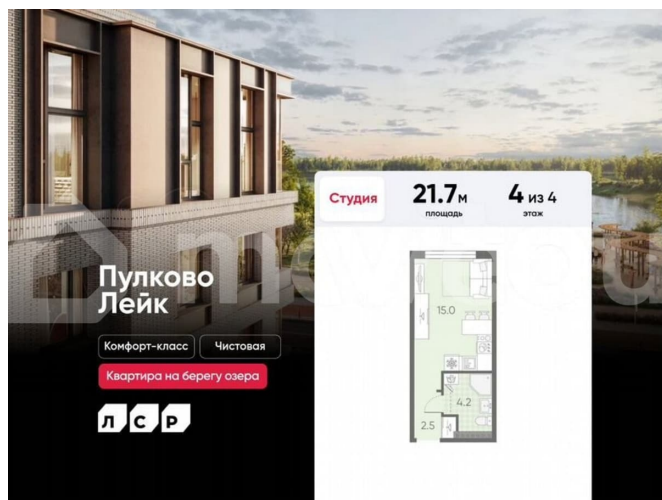

Создано: 17.02.2026 в 01:22

Обновлено: 02.04.2026 в 01:26

Санкт-Петербург, поселок Шушары

5 562 144 ₺

Санкт-Петербург, поселок Шушары

Квартира

Общая площадь

21.7 м²

Этаж

4/4

Детали объекта

Тип сделки

Продам

Раздел

[Квартиры](#)

Ремонт

с отделкой

Квартира в новостройке

да

Описание

Цена действует при 100% оплате и на определенные ипотечные программы. Подробности — в отделе продаж по телефону. Продается студия в ЖК «Пулково Лейк» на 4 этаже. Общая площадь составляет 21.70 кв. м. Квартира с чистовой отделкой. Жилой комплекс «Пулково Лейк» располагается по адресу Санкт-Петербург, Московский. Пулково Лейк – проект малоэтажной застройки на берегу озера на

<https://spb.move.ru/objects/9290012346>

ООО «ЛСР. Недвижимость-Северо-Запад», ЛСР. Недвижимость - Северо-Запад

89251234567

для заметок

© Яндекс Яндекс Карты