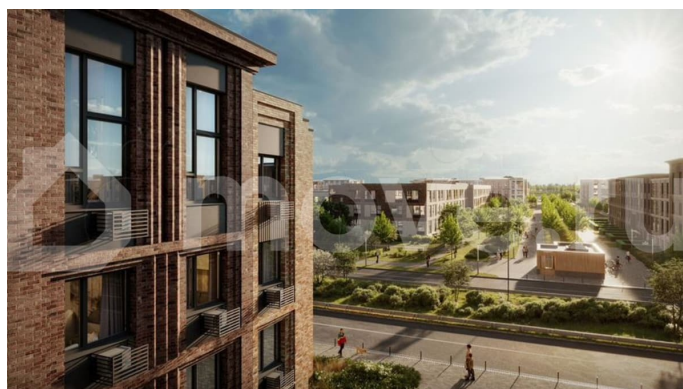

квартиру на выгодных условиях! Чтобы узнать подробности, обращайтесь за консультацией по телефону.

Пулково Лейк

Комфорт-класс Чистовая

Квартира на берегу озера

ЛСР

Студия **21.7м** площадь **4 из 4** этаж