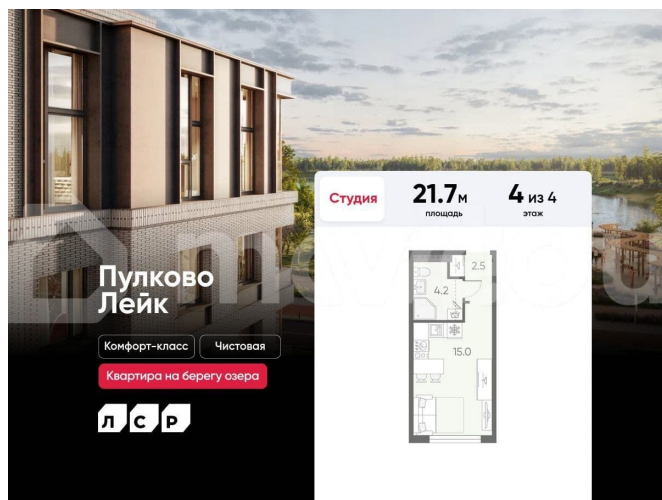

Создано: 17.02.2026 в 01:32

Обновлено: 02.04.2026 в 01:35

Санкт-Петербург, поселок Шушары

5 540 661 ₺

Санкт-Петербург, поселок Шушары

Квартира

Общая площадь

21.7 м²

с отделкой

Квартира в новостройке

да

Описание

Цена действует при 100% оплате и на определенные ипотечные программы. Подробности — в отделе продаж по телефону. Продается студия в ЖК «Пулково Лейк» на 4 этаже. Общая площадь составляет 21.70 кв. м. Квартира с чистовой отделкой. Жилой комплекс «Пулково Лейк» располагается по адресу Санкт-Петербург, Московский. Пулково Лейк – проект малоэтажной застройки на берегу озера на

<https://spb.move.ru/objects/9290026733>

ООО «ЛСР. Недвижимость-Северо-Запад», ЛСР. Недвижимость - Северо-Запад

89251234567

для заметок

границе Московского и Пушкинского районов.

Дома высотой всего 4 этажа, квартиры от уютных студий до трехкомнатных квартир для большой семьи. Широчайший выбор планировок, включая квартиры с мастер-спальнями, патио, каминами, саунами, двухуровневые квартиры. Школа, детские сады, парк на берегу озера и выезды на Пулковское и Петербургское шоссе.