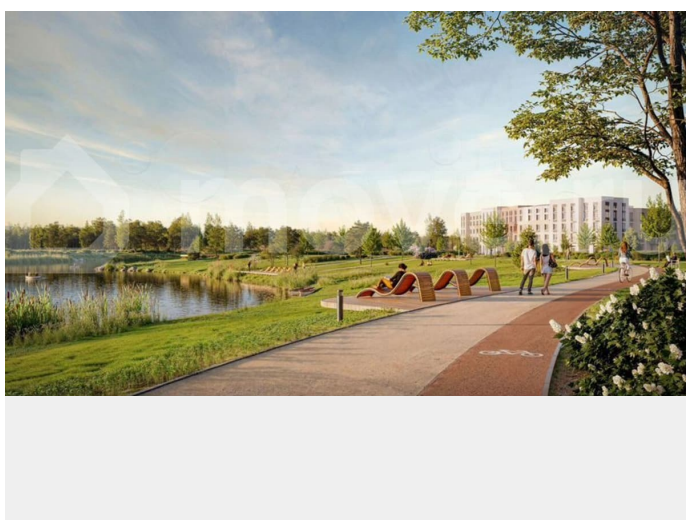

квартиру на выгодных условиях! Чтобы узнать подробности, обращайтесь за консультацией по телефону.

Пулково Лейк

Комфорт-класс Чистовая

Квартира на берегу озера

ЛСР

Студия **21.7м** площадь **4** из 4 этаж