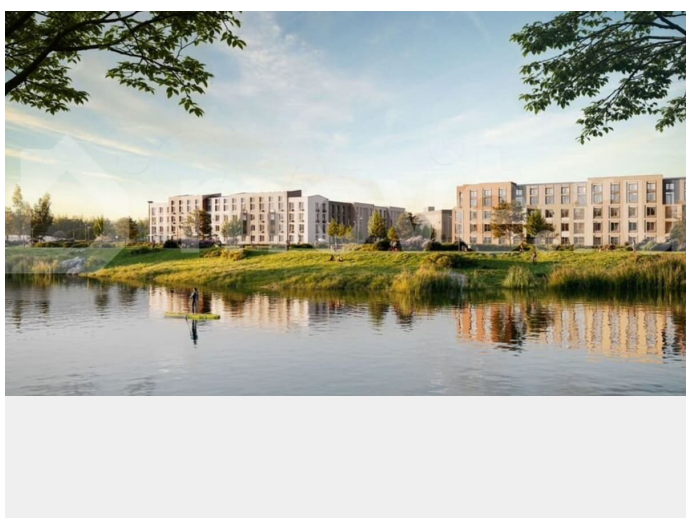

квартиру на выгодных условиях! Чтобы узнать подробности, обращайтесь за консультацией по телефону.

Пулково Лейк

Комфорт-класс Чистовая

Квартира на берегу озера

ЛСР

Студия **21.7м** площадь **3 из 4** этаж