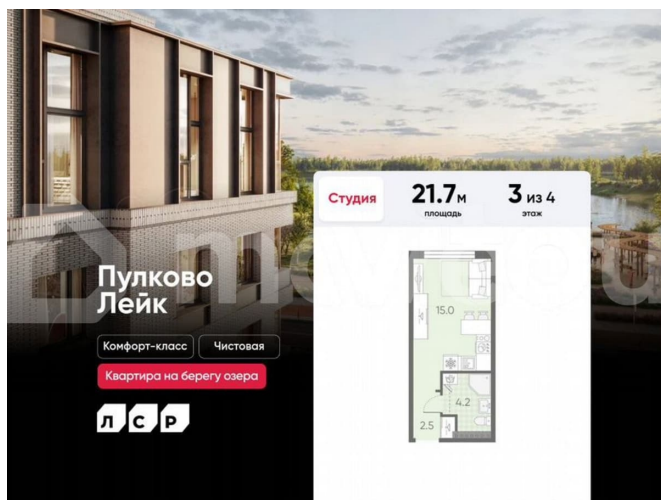

Создано: 18.02.2026 в 01:23

Обновлено: 02.04.2026 в 01:19

Санкт-Петербург, поселок Шушары

5 362 938 ₺

Санкт-Петербург, поселок Шушары

Квартира

Общая площадь

21.7 м²

с отделкой

Квартира в новостройке

да

Описание

Цена действует при 100% оплате и на определенные ипотечные программы. Подробности — в отделе продаж по телефону. Продается студия в ЖК «Пулково Лейк» на 3 этаже. Общая площадь составляет 21.70 кв. м. Квартира с чистовой отделкой. Жилой комплекс «Пулково Лейк» располагается по адресу Санкт-Петербург, Московский. Пулково Лейк – проект малоэтажной застройки на берегу озера на

<https://spb.move.ru/objects/9290131576>

ООО «ЛСР. Недвижимость-Северо-Запад», ЛСР. Недвижимость - Северо-Запад

89251234567

для заметок

границе Московского и Пушкинского районов.

Дома высотой всего 4 этажа, квартиры от уютных студий до трехкомнатных квартир для большой семьи. Широчайший выбор планировок, включая квартиры с мастер-спальнями, патио, каминами, саунами, двухуровневые квартиры. Школа, детские сады, парк на берегу озера и выезды на Пулковское и Петербургское шоссе.