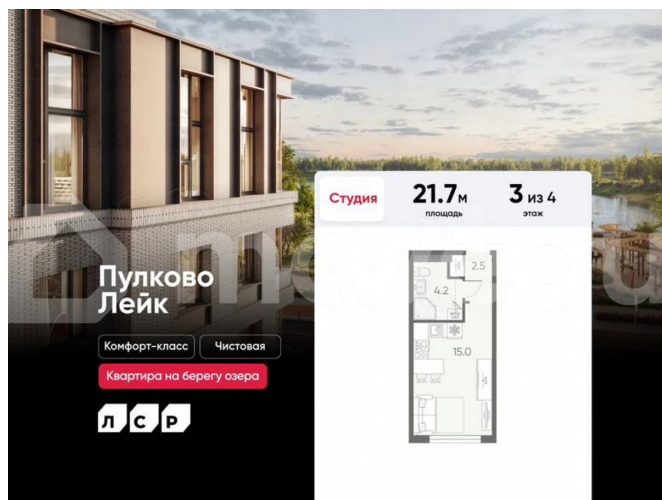

Создано: 04.04.2026 в 01:21

Обновлено: 04.04.2026 в 01:21

Санкт-Петербург, поселок Шушары

5 577 768 ₺

Санкт-Петербург, поселок Шушары

Квартира

Общая площадь

21.7 м²

Этаж

3/4

Детали объекта

Тип сделки

Продам

Раздел

[Квартиры](#)

Ремонт

с отделкой

Квартира в новостройке

да

Описание

Цена действует при 100% оплате и на определенные ипотечные программы. Подробности — в отделе продаж по телефону. Продается студия в ЖК «Пулково Лейк» на 3 этаже. Общая площадь составляет 21.70 кв. м. Квартира с чистовой отделкой. Жилой комплекс «Пулково Лейк» располагается по адресу Санкт-Петербург, Московский. Пулково Лейк – проект малоэтажной застройки на берегу озера на

<https://spb.move.ru/objects/9293221558>

ООО «ЛСР. Недвижимость-Северо-Запад», ЛСР. Недвижимость - Северо-Запад

89251234567

для заметок