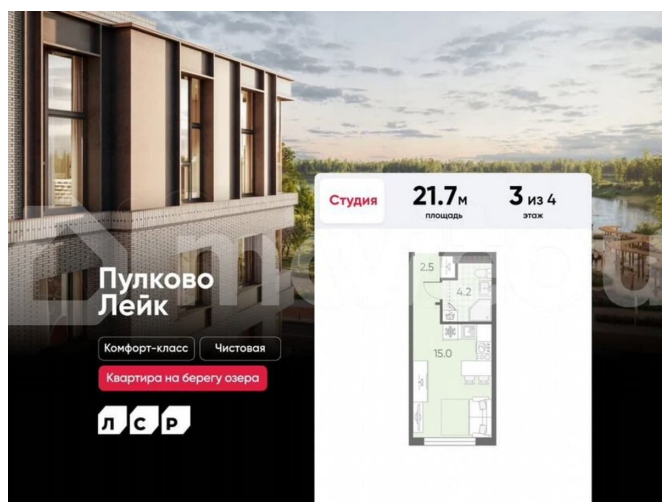

## Описание

Цена действует при 100% оплате и на определенные ипотечные программы. Подробности — в отделе продаж по телефону. Продается студия в ЖК «Пулково Лейк» на 3 этаже. Общая площадь составляет 21.70 кв. м. Квартира с чистовой отделкой. Жилой комплекс «Пулково Лейк» располагается по адресу Санкт-Петербург, Московский. Пулково Лейк – проект малоэтажной застройки на берегу озера на

<https://spb.move.ru/objects/9293221560>

**ООО «ЛСР. Недвижимость-Северо-Запад», ЛСР. Недвижимость - Северо-Запад**

**89251234567**

для заметок

границе Московского и Пушкинского районов.

Дома высотой всего 4 этажа, квартиры от уютных студий до трехкомнатных квартир для большой семьи. Широчайший выбор планировок, включая квартиры с мастер-спальнями, патио, каминами, саунами, двухуровневые квартиры. Школа, детские сады, парк на берегу озера и выезды на Пулковское и Петербургское шоссе.