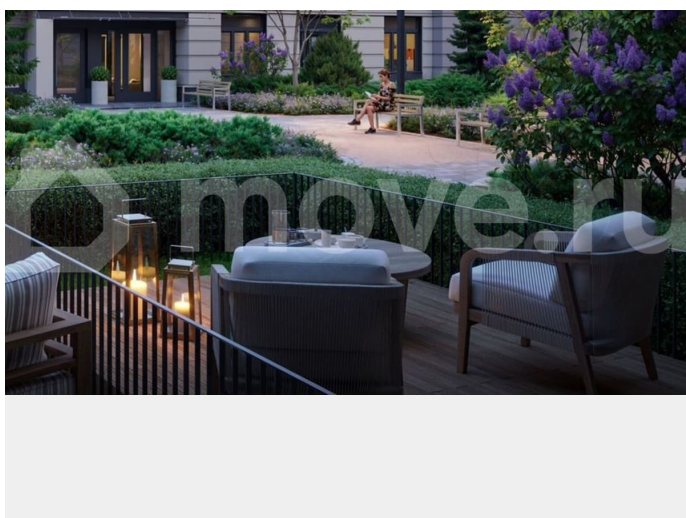

квартиру на выгодных условиях! Чтобы узнать подробности, обращайтесь за консультацией по телефону.

Пулково Лейк

Комфорт-класс Чистовая

Квартира на берегу озера

ЛСР

Студия **21.7м** площадь **3 из 4** этаж