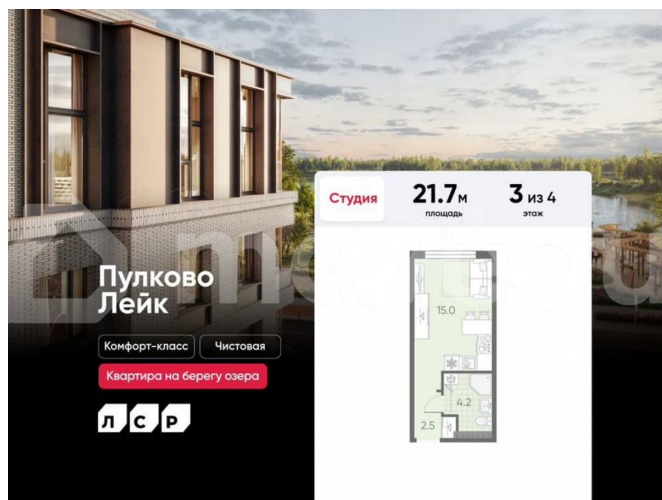

Создано: 04.04.2026 в 01:21

Обновлено: 04.04.2026 в 01:21

Санкт-Петербург, поселок Шушары

5 701 718 ₺

Санкт-Петербург, поселок Шушары

Квартира

Общая площадь

21.7 м²

с отделкой

Квартира в новостройке

да

Описание

Цена действует при 100% оплате и на определенные ипотечные программы. Подробности — в отделе продаж по телефону. Продается студия в ЖК «Пулково Лейк» на 3 этаже. Общая площадь составляет 21.70 кв. м. Квартира с чистовой отделкой. Жилой комплекс «Пулково Лейк» располагается по адресу Санкт-Петербург, Московский. Пулково Лейк – проект малоэтажной застройки на берегу озера на

<https://spb.move.ru/objects/9293221561>

ООО «ЛСР. Недвижимость-Северо-Запад», ЛСР. Недвижимость - Северо-Запад

89251234567

для заметок

границе Московского и Пушкинского районов.

Дома высотой всего 4 этажа, квартиры от уютных студий до трехкомнатных квартир для большой семьи. Широчайший выбор планировок, включая квартиры с мастер-спальнями, патио, каминами, саунами, двухуровневые квартиры. Школа, детские сады, парк на берегу озера и выезды на Пулковское и Петербургское шоссе.