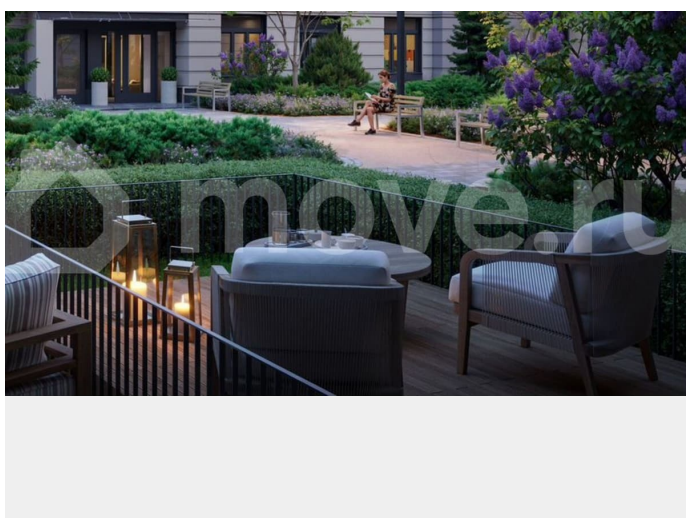

квартиру на выгодных условиях! Чтобы узнать подробности, обращайтесь за консультацией по телефону.

Пулково Лейк

Комфорт-класс Чистовая

Квартира на берегу озера

ЛСР

Студия **21.7м** площадь **3 из 4** этаж