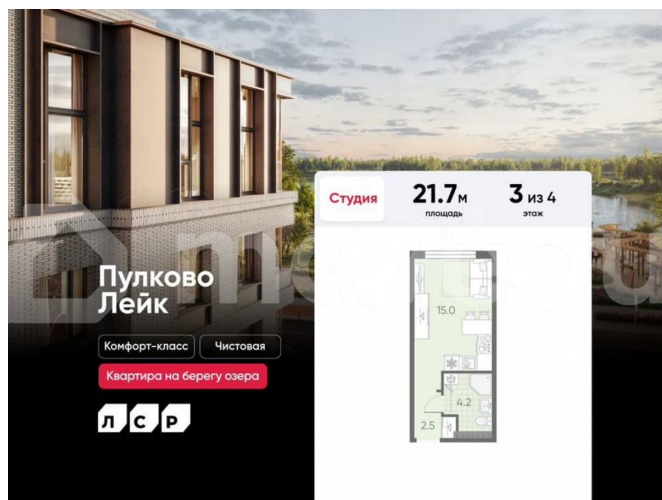

Создано: 04.04.2026 в 01:21

Обновлено: 04.04.2026 в 01:21

Санкт-Петербург, поселок Шушары

5 577 768 ₺

Санкт-Петербург, поселок Шушары

Квартира

Общая площадь

21.7 м²

с отделкой

Квартира в новостройке

да

Описание

Цена действует при 100% оплате и на определенные ипотечные программы. Подробности — в отделе продаж по телефону. Продается студия в ЖК «Пулково Лейк» на 3 этаже. Общая площадь составляет 21.70 кв. м. Квартира с чистовой отделкой. Жилой комплекс «Пулково Лейк» располагается по адресу Санкт-Петербург, Московский. Пулково Лейк – проект малоэтажной застройки на берегу озера на

<https://spb.move.ru/objects/9293221577>

ООО «ЛСР. Недвижимость-Северо-Запад», ЛСР. Недвижимость - Северо-Запад

89251234567

для заметок

границе Московского и Пушкинского районов.

Дома высотой всего 4 этажа, квартиры от уютных студий до трехкомнатных квартир для большой семьи. Широчайший выбор планировок, включая квартиры с мастер-спальнями, патио, каминами, саунами, двухуровневые квартиры. Школа, детские сады, парк на берегу озера и выезды на Пулковское и Петербургское шоссе.