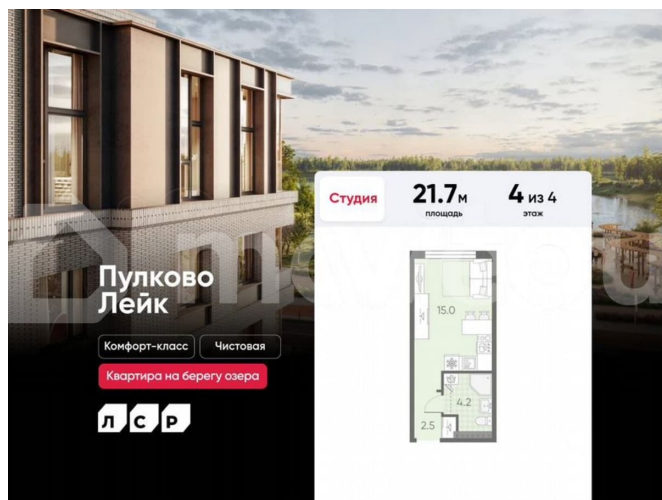

Создано: 04.04.2026 в 01:27

Обновлено: 04.04.2026 в 01:27

Санкт-Петербург, поселок Шушары

5 784 786 ₺

Санкт-Петербург, поселок Шушары

Квартира

Общая площадь

21.7 м²

с отделкой

Квартира в новостройке

да

Описание

Цена действует при 100% оплате и на определенные ипотечные программы. Подробности — в отделе продаж по телефону. Продается студия в ЖК «Пулково Лейк» на 4 этаже. Общая площадь составляет 21.70 кв. м. Квартира с чистовой отделкой. Жилой комплекс «Пулково Лейк» располагается по адресу Санкт-Петербург, Московский. Пулково Лейк – проект малоэтажной застройки на берегу озера на

<https://spb.move.ru/objects/9293221905>

ООО «ЛСР. Недвижимость-Северо-Запад», ЛСР. Недвижимость - Северо-Запад

89251234567

для заметок

границе Московского и Пушкинского районов.

Дома высотой всего 4 этажа, квартиры от уютных студий до трехкомнатных квартир для большой семьи. Широчайший выбор планировок, включая квартиры с мастер-спальнями, патио, каминами, саунами, двухуровневые квартиры. Школа, детские сады, парк на берегу озера и выезды на Пулковское и Петербургское шоссе.