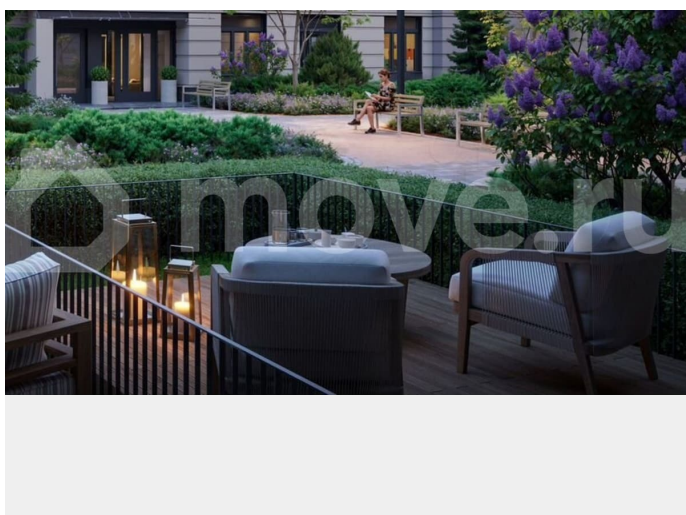

квартиру на выгодных условиях! Чтобы узнать подробности, обращайтесь за консультацией по телефону.

Пулково Лейк

Комфорт-класс Чистовая

Квартира на берегу озера

ЛСР

Студия 21.7м² площадь 4 из 4 этаж