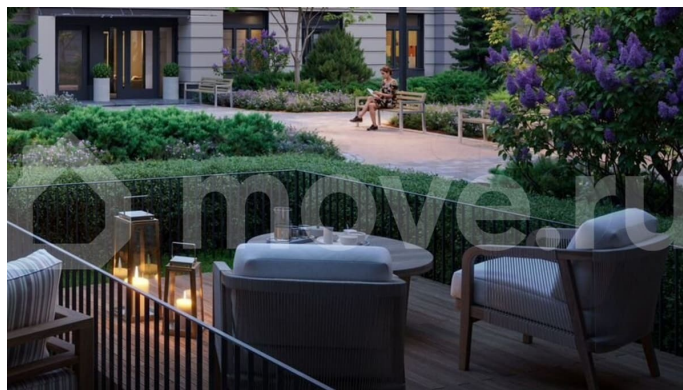

квартиру на выгодных условиях! Чтобы узнать подробности, обращайтесь за консультацией по телефону.

Пулково Лейк

Комфорт-класс Чистовая

Квартира на берегу озера

ЛСР

Студия **21.7м** площадь **4 из 4** этаж