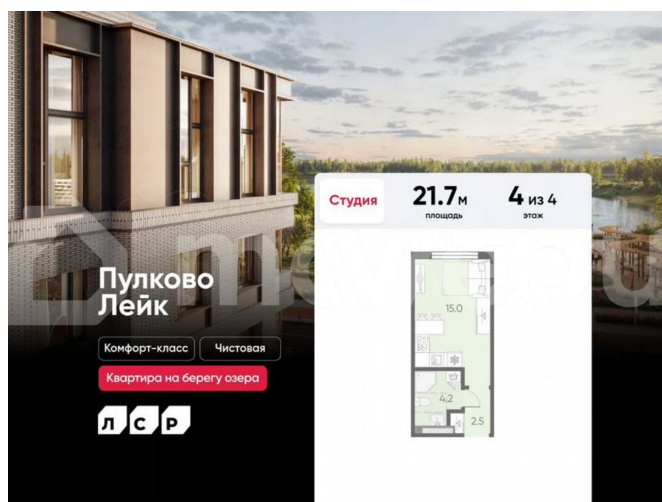

Создано: 04.04.2026 в 01:37

Обновлено: 04.04.2026 в 01:37

Санкт-Петербург, поселок Шушары

5 891 376 ₺

Санкт-Петербург, поселок Шушары

Квартира

Общая площадь

21.7 м²

с отделкой

Квартира в новостройке

да

Описание

Цена действует при 100% оплате и на определенные ипотечные программы. Подробности — в отделе продаж по телефону. Продается студия в ЖК «Пулково Лейк» на 4 этаже. Общая площадь составляет 21.70 кв. м. Квартира с чистовой отделкой. Жилой комплекс «Пулково Лейк» располагается по адресу Санкт-Петербург, Московский. Пулково Лейк – проект малоэтажной застройки на берегу озера на

<https://spb.move.ru/objects/9293222940>

ООО «ЛСР. Недвижимость-Северо-Запад», ЛСР. Недвижимость - Северо-Запад

89251234567

для заметок

границе Московского и Пушкинского районов.

Дома высотой всего 4 этажа, квартиры от уютных студий до трехкомнатных квартир для большой семьи. Широчайший выбор планировок, включая квартиры с мастер-спальнями, патио, каминами, саунами, двухуровневые квартиры. Школа, детские сады, парк на берегу озера и выезды на Пулковское и Петербургское шоссе.