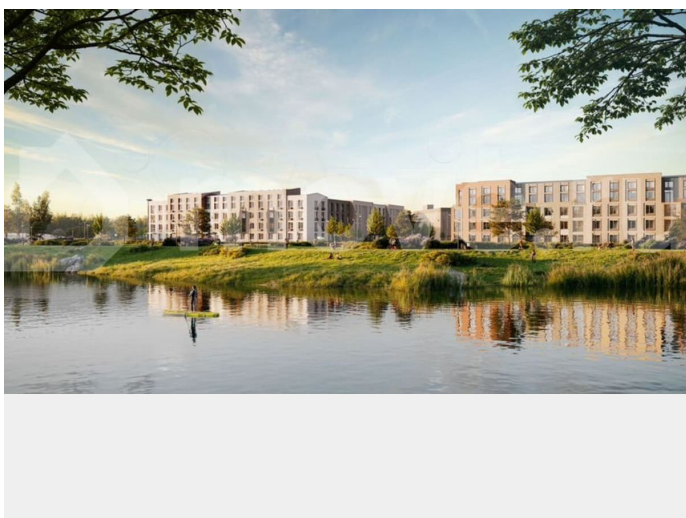

квартиру на выгодных условиях! Чтобы узнать подробности, обращайтесь за консультацией по телефону.

Пулково Лейк

Комфорт-класс Чистовая

Квартира на берегу озера

ЛСР

Студия **21.7м** площадь **4 из 4** этаж