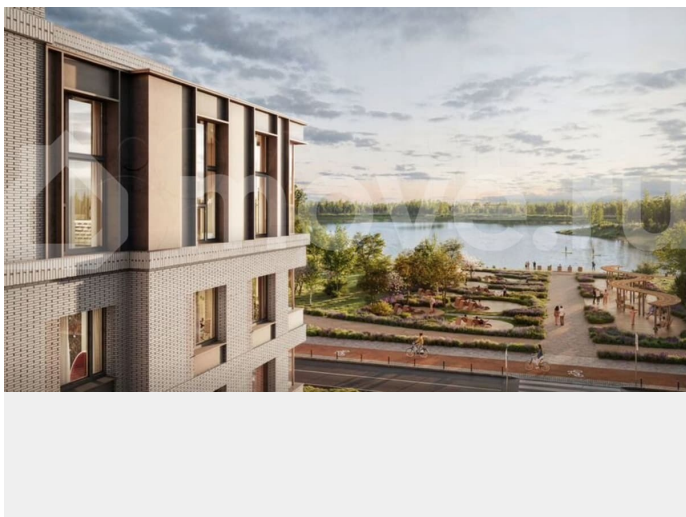

квартиру на выгодных условиях! Чтобы узнать подробности, обращайтесь за консультацией по телефону.

Пулково Лейк

Комфорт-класс Чистовая

Квартира на берегу озера

ЛСР

Студия **21.7м** площадь **4 из 4** этаж