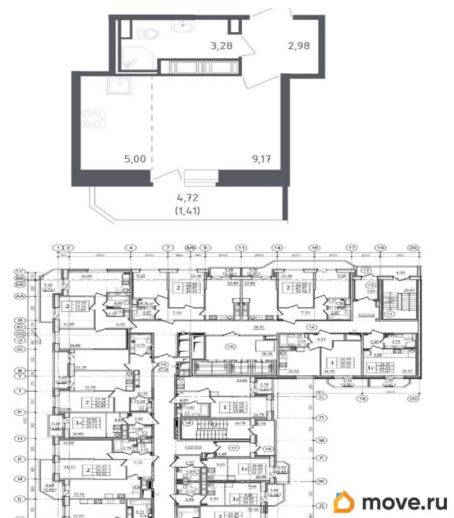

Квартира в новостройке

да

Год сдачи

3 квартал 2026 г.

Покупка в ипотеку

да

возможна ипотека, парковка

Описание

Предлагается по переуступке уютная квартира-студия в Невском районе ЖК Живи в Рыбацком. Район с развитой инфраструктурой. В пешей доступности есть магазины, отделения почты и банков, школы, детские сады. Выезд на КАД находится в 10 минутах транспортом. Метро Рыбацкое расположено в 10 минутах транспортом. Квартира продается с чистовой отделкой, а также с мебелью и техникой. В чистовую отделку входят установка металлических входных дверей, обои под покраску, кафель в санузлах и ламинат в коридоре, гостиной и кухнях. Срок сдачи дома 2-ой квартал 2026 года. Звоните, ответу на все интересующие вас вопросы.