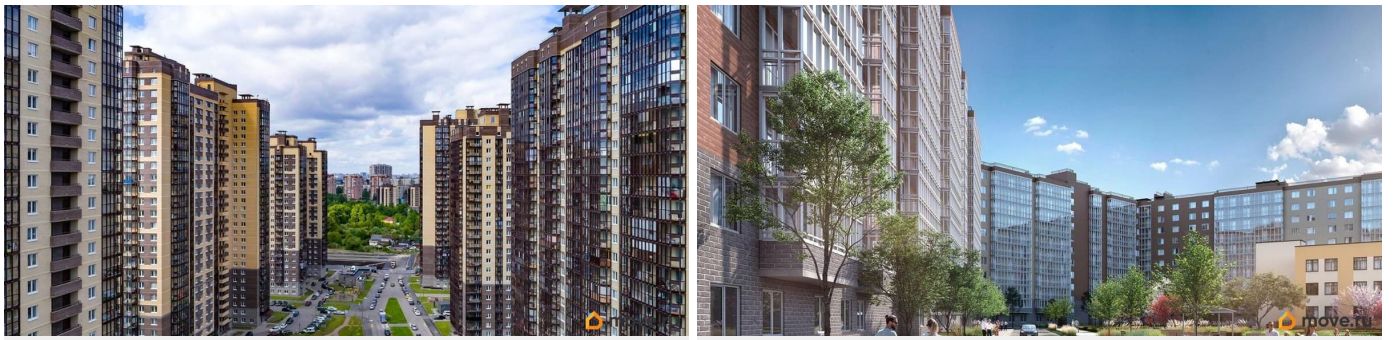

Предлагается по переуступке уютная квартира-студия в Невском районе ЖК Живи в Рыбацком. Район с развитой инфраструктурой. В пешей доступности есть магазины, отделения почты и банков, школы, детские сады. Выезд на КАД находится в 10 минутах транспортом. Метро Рыбацкое расположено в 10 минутах транспортом. Квартира продается с чистовой отделкой, а также с мебелью и техникой. В чистовую отделку входят установка металлических входных дверей, обои под покраску, кафель в санузлах и ламинат в коридоре, гостиной и кухнях. Срок сдачи дома 2-ой квартал 2026 года. Звоните, ответу на все интересующие вас вопросы.