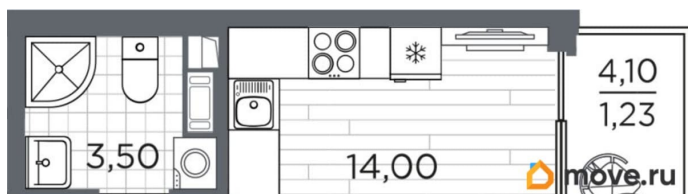

шоссе в новом формирующемся микрорайоне.
В составе квартала: 30 пятиэтажных домов,
школа со спортивным стадионом, 2 детских
сада, наземные и подземные паркинги,
центральный зеленый бульвар с play hub и
местами отдыха для детей. Благоустройство
квартала продумано до мельчайших деталей,
в его основе - забота о качестве жизни
каждого жителя.