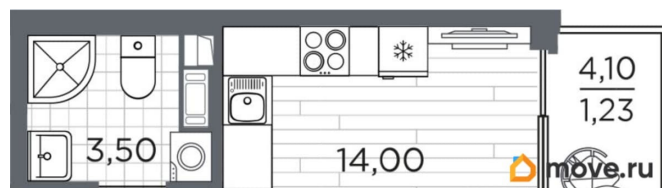

🕒 Создано: 16.03.2026 в 21:40

🔄 Обновлено: 17.04.2026 в 10:23

5 986 915 ₺

Округ

[СПБ, Московский район](#)

Квартира

Высота потолков

2.89 м

Общая площадь

21.89 м²

Этаж

3/5

Детали объекта

Тип сделки

Продам

Раздел

[Квартиры](#)

Квартира в новостройке

да

Год сдачи

2 квартал 2027 г.

лифт

Описание

Продаётся студия в строящемся доме (Дом 14), срок сдачи: II-кв. 2027, общей площадью 21.89 кв.м., на 3 этаже. Уютный пятиэтажный квартал PLUS Пулковский расположен в престижном Московском районе на пересечении Пулковского и Волхонского

<https://spb.move.ru/objects/9291886147>

**Отдел продаж, Бесплатная
консультация**

79820073024

для заметок