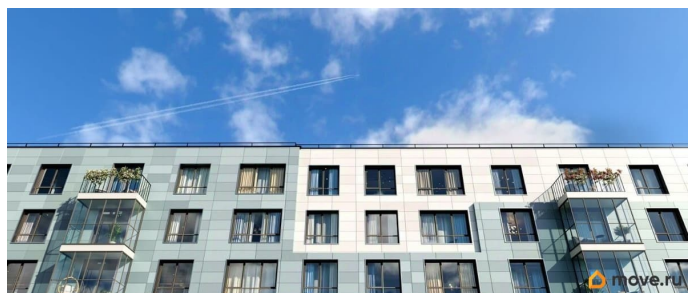

[Квартиры](#)

Квартира в новостройке

да

Год сдачи

2 квартал 2027 г.

лифт

Описание

Продаётся студия в строящемся доме (Дом 14), срок сдачи: II-кв. 2027, общей площадью 21.89 кв.м., на 3 этаже. Уютный пятиэтажный квартал PLUS Пулковский расположен в престижном Московском районе на пересечении Пулковского и Волхонского

<https://spb.move.ru/objects/9291886147>

**Отдел продаж, Бесплатная
консультация**

79820073024

для заметок

шоссе в новом формирующемся микрорайоне.
В составе квартала: 30 пятиэтажных домов,
школа со спортивным стадионом, 2 детских
сада, наземные и подземные паркинги,
центральный зеленый бульвар с play hub и
местами отдыха для детей. Благоустройство
квартала продумано до мельчайших деталей,
в его основе - забота о качестве жизни
каждого жителя.