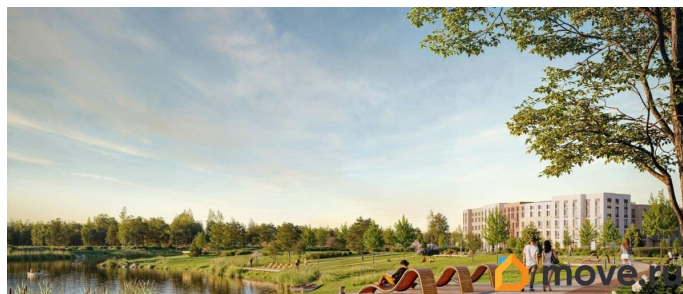

Пулковское и Петербургское шоссе, а также храм рядом со сквером «Пулковский рубеж». Общественное пространство вдоль берега озера превратится во всесезонный парк, в котором найдется место для любых активностей от пробежек, катания на САПах и велосипедах до отдыха в шезлонгах и любования закатом солнца. Зимой будет работать каток, проложен лыжный маршрут, предусмотрено место для новогодней елки и горок для детей. Для Ваших питомцев - площадка для выгула собак. Преимущества:

- Высота потолков от 2,6 до 4,5 м;
- Уникальные планировки;
- Парк на берегу озера;
- Система «Умный дом»;
- Дворы без машин;
- Колясочная в парадной;
- Видеонаблюдение в холлах, на первом этаже, в лифтах и в паркингах.

Успейте приобрести квартиру на выгодных условиях! Чтобы узнать подробности, обращайтесь за консультацией по телефону.