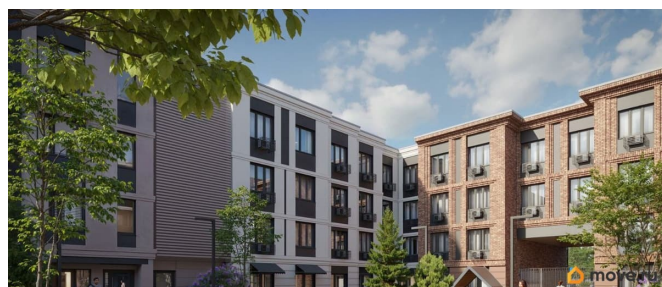

Раздел

[Квартиры](#)

Тип санузла

совмещенный

Вид из окна

во двор

Ремонт

с отделкой

Квартира в новостройке

да

Год сдачи

Покупка в ипотеку

да

возможна ипотека, лифт, парковка

Описание

Цена действует при 100% оплате и на определенные ипотечные программы. Подробности — в отделе продаж по телефону. Продается студия в ЖК «Пулково Лейк» на 3 этаже. Общая площадь составляет 21.80 кв. м. Квартира с чистовой отделкой. Жилой комплекс «Пулково Лейк» располагается по адресу Санкт-Петербург, Московский. Пулково Лейк - проект малоэтажной застройки на берегу озера на границе Московского и Пушкинского районов. Дома высотой всего 4 этажа, квартиры от уютных студий до трехкомнатных квартир для большой семьи. Широчайший выбор планировок, включая квартиры с мастер-спальнями, патио, каминами, саунами, двухуровневые квартиры. Школа, детские сады, парк на берегу озера и выезды на Пулковское и Петербургское шоссе.

Расположение: • 5 мин на авто до Аэропорта Пулково; • 10 мин на авто до станций метро «Московская»; • 10-15 мин на авто до городов Пушкина, Павловска и Гатчины; • 20 мин на авто до центра Санкт-Петербурга. Квартиры в проекте сдаются с предчистовой и чистовой отделкой Comfort Stone и Comfort Wood по современным стандартам - Вы можете сами выбрать отделку, подходящую именно Вам. Дома оборудованы самыми современными инженерными системами и «Умным домом». В рамках проекта будет построена современная школа на 925 мест и 2 детских сада на 160 и 240 мест, выезды на