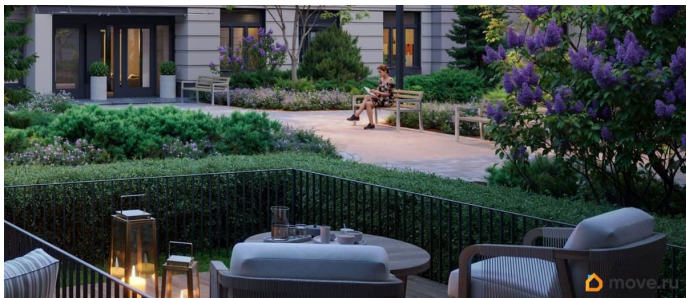

Пулково Лейк

Комфорт-класс   Чистовая

Квартира на берегу озера

Студия   **21.8м**   **3 из 4**
площадь   этаж

The floor plan diagram shows a studio layout with a main area of 15.0m and a smaller area of 4.3m. The 'move.ru' logo is visible in the bottom right corner.