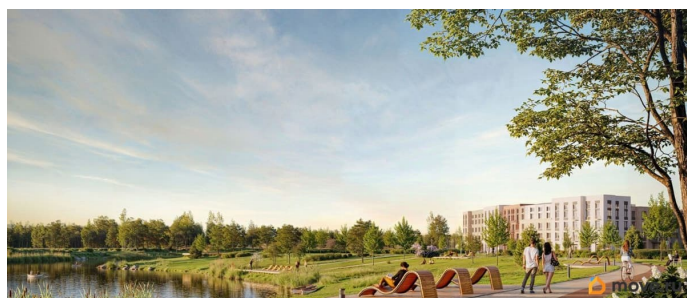

озера превратится во всесезонный парк, в котором найдется место для любых активностей от пробежек, катания на САПах и велосипедах до отдыха в шезлонгах и любования закатом солнца. Зимой будет работать каток, проложен лыжный маршрут, предусмотрено место для новогодней елки и горок для детей. Для Ваших питомцев - площадка для выгула собак. Преимущества:

- Высота потолков от 2,6 до 4,5 м;
- Уникальные планировки;
- Парк на берегу озера;
- Система «Умный дом»;
- Дворы без машин;
- Колясочная в парадной;
- Видеонаблюдение в холлах, на первом этаже, в лифтах и в паркингах.

Успейте приобрести квартиру на выгодных условиях! Чтобы узнать подробности, обращайтесь за консультацией по телефону.