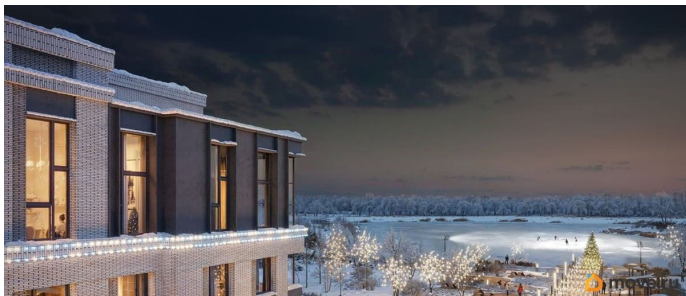

Пулково Лейк

Комфорт-класс Чистовая

Квартира на берегу озера

Студия 21.8м² площадь 4 из 4 этаж

15.0
4.2