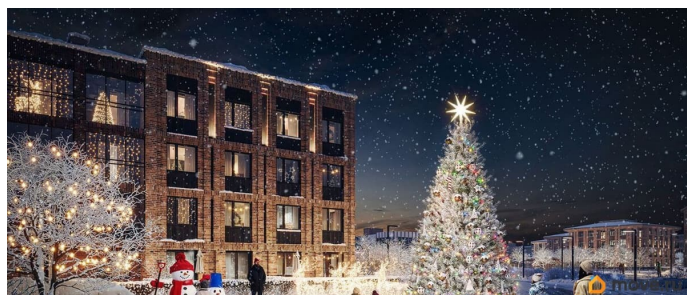

озера превратится во всесезонный парк, в котором найдется место для любых активностей от пробежек, катания на САПах и велосипедах до отдыха в шезлонгах и любования закатом солнца. Зимой будет работать каток, проложен лыжный маршрут, предусмотрено место для новогодней елки и горок для детей. Для Ваших питомцев - площадка для выгула собак. Преимущества:

- Высота потолков от 2,6 до 4,5 м;
- Уникальные планировки;
- Парк на берегу озера;
- Система «Умный дом»;
- Дворы без машин;
- Колясочная в парадной;
- Видеонаблюдение в холлах, на первом этаже, в лифтах и в паркингах.

Успейте приобрести квартиру на выгодных условиях! Чтобы узнать подробности, обращайтесь за консультацией по телефону.