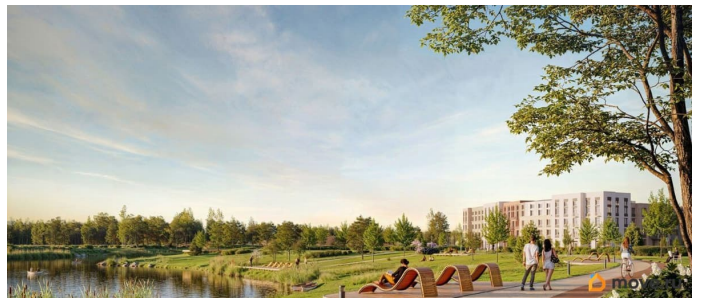

Пулково Лейк

Комфорт-класс Чистовая

Квартира на берегу озера

Студия **21.8м** площадь **3** из 4 этаж

15.1

4.2

move.ru

The advertisement features a background image of a modern building with large windows. Overlaid on the image is a white box containing text and a floor plan. The text includes the project name 'Пулково Лейк', the class 'Комфорт-класс', and 'Чистовая'. A red button says 'Квартира на берегу озера'. The main offer is 'Студия 21.8м площадь 3 из 4 этаж'. Below this is a floor plan diagram showing a studio layout with a 15.1m area and a 4.2m area. The 'move.ru' logo is in the bottom right corner.