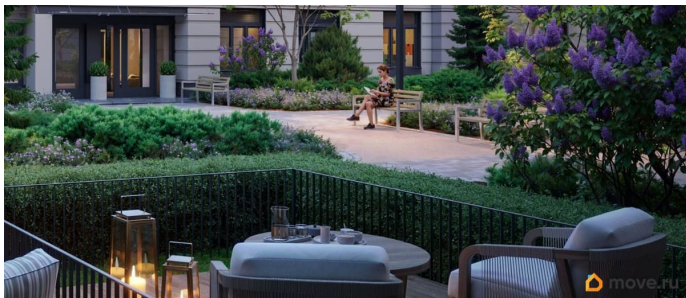

Пулково Лейк

Комфорт-класс Чистовая

Квартира на берегу озера

Студия **21.8м** площадь **3** из 4 этаж

15.1

4.2

move.ru

The advertisement features a background image of a modern building with large windows. Overlaid on the image is a white box containing text and a floor plan. The text includes the project name 'Пулково Лейк', the class 'Комфорт-класс', and 'Чистовая'. A red button says 'Квартира на берегу озера'. The main offer is 'Студия 21.8м площадь 3 из 4 этаж'. Below this is a floor plan diagram showing a studio layout with a 15.1m area and a 4.2m area. The 'move.ru' logo is in the bottom right corner.