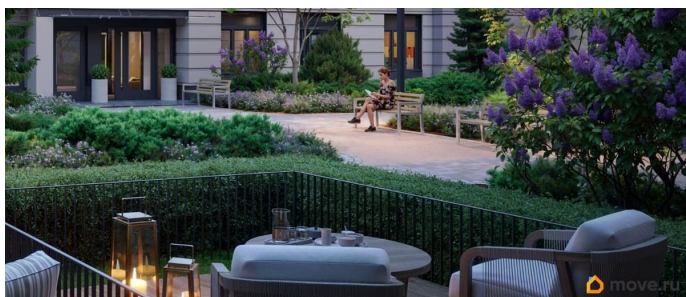

Пулковское и Петербургское шоссе, а также храм рядом со сквером «Пулковский рубеж». Общественное пространство вдоль берега озера превратится во всесезонный парк, в котором найдется место для любых активностей от пробежек, катания на САПах и велосипедах до отдыха в шезлонгах и любования закатом солнца. Зимой будет работать каток, проложен лыжный маршрут, предусмотрено место для новогодней елки и горок для детей. Для Ваших питомцев - площадка для выгула собак. Преимущества:

- Высота потолков от 2,6 до 4,5 м;
- Уникальные планировки;
- Парк на берегу озера;
- Система «Умный дом»;
- Дворы без машин;
- Колясочная в парадной;
- Видеонаблюдение в холлах, на первом этаже, в лифтах и в паркингах.

Успейте приобрести квартиру на выгодных условиях! Чтобы узнать подробности, обращайтесь за консультацией по телефону.