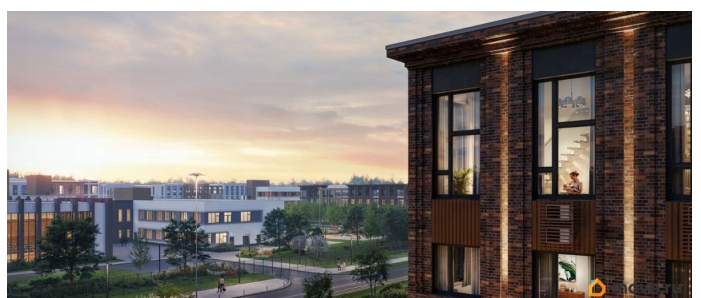

An advertisement for a studio apartment. The background is a close-up of a building facade. The text includes:

Пулково Лейк

Комфорт-класс   Чистовая

Квартира на берегу озера

Студия   **21.8м**   **4 из 4**
площадь   этаж

15.0
4.2

move.ru