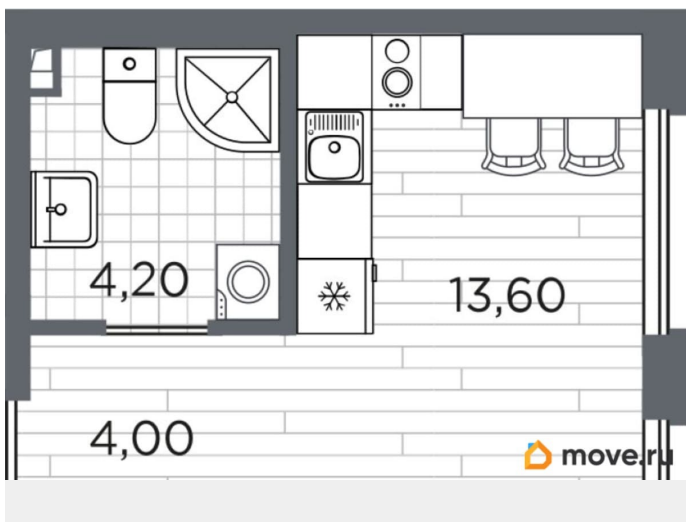

Move.ru - вся недвижимость России