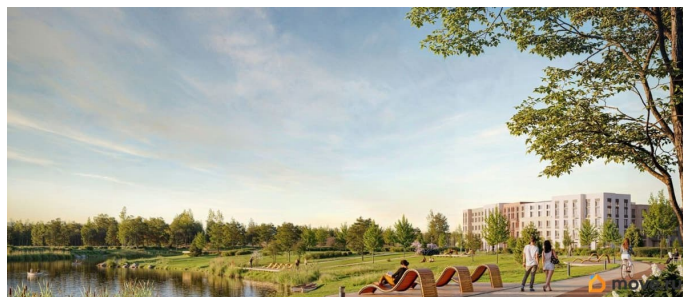

ЖК: • Малоэтажный квартал с благоустроенным променадом. Комфортная городская жизнь в окружении озера и Пулковских высот. • Уникальные опции. Собственные патио на первом этаже, планировки с каминами и спа-зоной, двухуровневые и двухэтажные квартиры. • Удобное расположение в Московском районе. Аэропорт «Пулково», Экспофорум, царские пригороды Петербурга и выезд на КАД - от 7 до 20 минут на авто. • Образовательные возможности для ваших детей. Успеите приобрести квартиру на выгодных условиях! Чтобы узнать подробности, обращайтесь за консультацией по телефону.