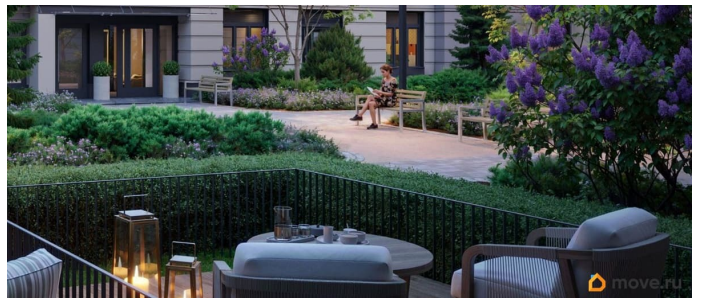

Покупка в ипотеку

да

возможна ипотека, лифт, парковка

Описание

Цена действует при 100% оплате и на определенные ипотечные программы. Подробности — в отделе продаж по телефону. Продается студия в ЖК «Пулково Лейк» на 3 этаже. Общая площадь составляет 21.80 кв. м. Квартира с чистовой отделкой. Жилой комплекс «Пулково Лейк» располагается по адресу Санкт-Петербург, Московский. Пулково Лейк - проект малоэтажной застройки на берегу озера на границе Московского и Пушкинского районов. Школа, детские сады, парк на берегу озера и выезды на Пулковское и Петербургское шоссе. Расположение: • 5 мин на авто до Аэропорта Пулково; • 10 мин на авто до станций метро «Московская»; • 10-15 мин на авто до городов Пушкина, Павловска и Гатчины; • 20 мин на авто до центра Санкт-Петербурга. В рамках проекта будет построена современная школа на 925 мест и 2 детских сада на 160 и 240 мест, выезды на Пулковское и Петербургское шоссе, а также храм рядом со сквером «Пулковский рубеж». Общественное пространство вдоль берега озера превратится во всесезонный парк, в котором найдется место для любых активностей от пробежек, катания на САПах и велосипедах до отдыха в шезлонгах и любования закатом солнца. Зимой будет работать каток, проложен лыжный маршрут, предусмотрено место для новогодней елки и горок для детей. Для Ваших питомцев - площадка для выгула собак. Преимущества

ЖК: • Малоэтажный квартал с благоустроенным променадом. Комфортная городская жизнь в окружении озера и Пулковских высот. • Уникальные опции. Собственные патио на первом этаже, планировки с каминами и спа-зоной, двухуровневые и двухэтажные квартиры. • Удобное расположение в Московском районе. Аэропорт «Пулково», Экспофорум, царские пригороды Петербурга и выезд на КАД - от 7 до 20 минут на авто. • Образовательные возможности для ваших детей. Успеите приобрести квартиру на выгодных условиях! Чтобы узнать подробности, обращайтесь за консультацией по телефону.