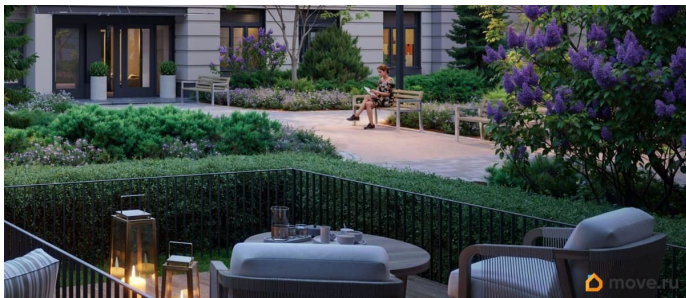

An advertisement for a studio apartment. The background shows a modern building facade overlooking a lake. The text includes:

Пулково Лейк

Комфорт-класс Чистовая

Квартира на берегу озера

Студия **21.8м** **3 из 4**
площадь этаж

15.0
4.2

move.ru