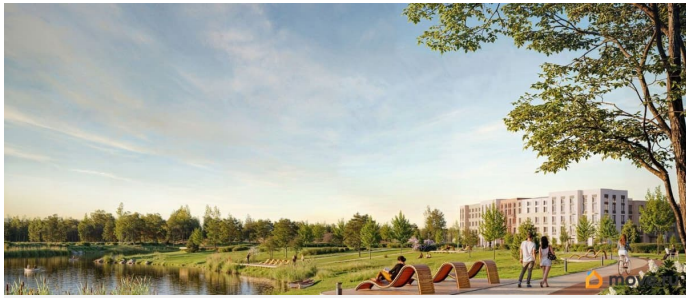

An advertisement for a studio apartment. The background shows a modern building facade overlooking a lake. The text includes:

Пулково Лейк

Комфорт-класс Чистовая

Квартира на берегу озера

Студия **21.8м** **3 из 4**
площадь этаж

15.0
4.2

move.ru