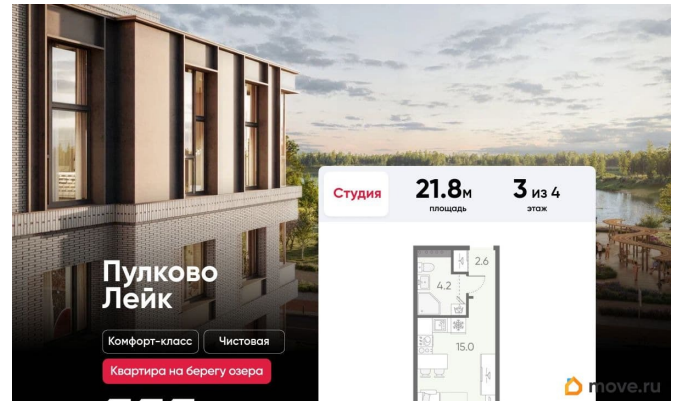

Продам

Раздел

[Квартиры](#)

Тип санузла

совмещенный

Вид из окна

во двор

Ремонт

Покупка в ипотеку

да

возможна ипотека, лифт

Описание

Цена действует при 100% оплате и на определенные ипотечные программы. Подробности — в отделе продаж по телефону. Продается студия в ЖК «Пулково Лейк» на 3 этаже. Общая площадь составляет 21.80 кв. м. Квартира с чистовой отделкой. Жилой комплекс «Пулково Лейк» располагается по адресу Санкт-Петербург, Московский. Пулково Лейк - проект малоэтажной застройки на берегу озера на границе Московского и Пушкинского районов. Дома высотой всего 4 этажа, квартиры от уютных студий до трехкомнатных квартир для большой семьи. Широчайший выбор планировок, включая квартиры с мастер-спальнями, патио, каминами, саунами, двухуровневые квартиры. Школа, детские сады, парк на берегу озера и выезды на Пулковское и Петербургское шоссе.