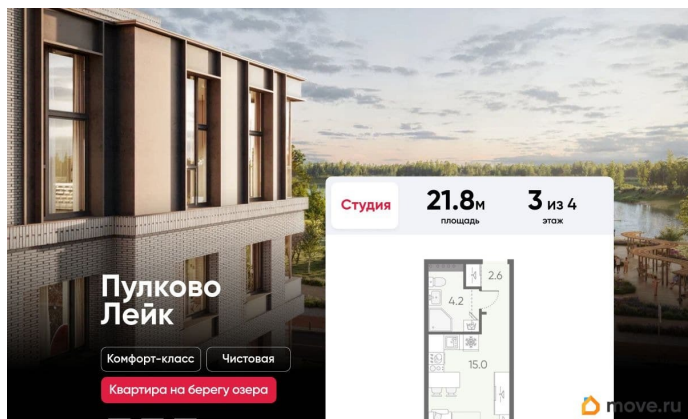

Пулковское и Петербургское шоссе, а также храм рядом со сквером «Пулковский рубеж». Общественное пространство вдоль берега озера превратится во всесезонный парк, в котором найдется место для любых активностей от пробежек, катания на САПах и велосипедах до отдыха в шезлонгах и любования закатом солнца. Зимой будет работать каток, проложен лыжный маршрут, предусмотрено место для новогодней елки и горок для детей. Для Ваших питомцев - площадка для выгула собак. Преимущества:

- Высота потолков от 2,6 до 4,5 м;
- Уникальные планировки;
- Парк на берегу озера;
- Система «Умный дом»;
- Дворы без машин;
- Колясочная в парадной;
- Видеонаблюдение в холлах, на первом этаже, в лифтах и в паркингах.

Успейте приобрести квартиру на выгодных условиях! Чтобы узнать подробности, обращайтесь за консультацией по телефону.