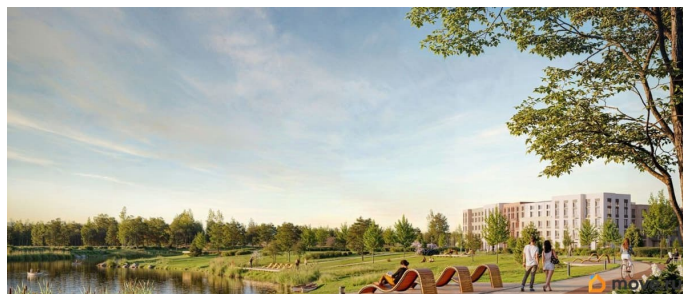

Пулковское и Петербургское шоссе, а также храм рядом со сквером «Пулковский рубеж». Общественное пространство вдоль берега озера превратится во всесезонный парк, в котором найдется место для любых активностей от пробежек, катания на САПах и велосипедах до отдыха в шезлонгах и любования закатом солнца. Зимой будет работать каток, проложен лыжный маршрут, предусмотрено место для новогодней елки и горок для детей. Для Ваших питомцев - площадка для выгула собак. Преимущества:

- Высота потолков от 2,6 до 4,5 м;
- Уникальные планировки;
- Парк на берегу озера;
- Система «Умный дом»;
- Дворы без машин;
- Колясочная в парадной;
- Видеонаблюдение в холлах, на первом этаже, в лифтах и в паркингах.

Успейте приобрести квартиру на выгодных условиях! Чтобы узнать подробности, обращайтесь за консультацией по телефону.