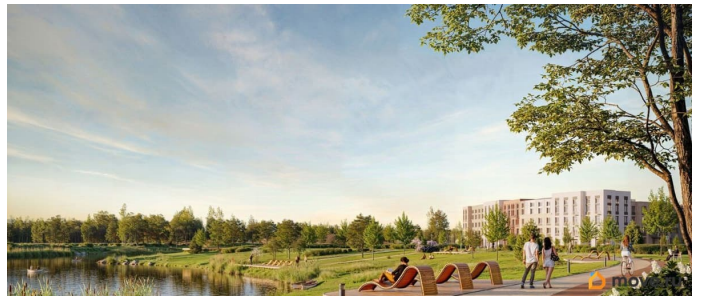

Пулково Лейк

Комфорт-класс   Чистовая

Квартира на берегу озера

Студия   **21.8м**   **2** из 4
площадь   этаж

15.0
4.2

move.ru