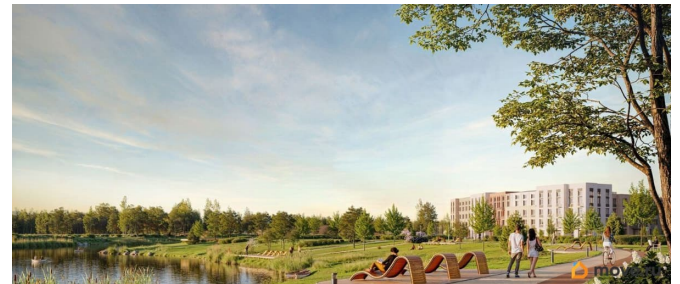

🕒 Создано: 20.12.2025 в 21:38

🔄 Обновлено: 08.04.2026 в 15:24

5 662 332 ₺

Округ

[СПБ, Пушкинский район](#)

Квартира

Высота потолков

2.6 м

Жилая площадь

10 м²

Общая площадь

21.8 м²

Этаж

3/4

Детали объекта

Тип сделки

Продам

Раздел

[Квартиры](#)

Тип санузла

совмещенный

Вид из окна

на улицу

Ремонт

с отделкой

Квартира в новостройке

да

Год сдачи

<https://spb.move.ru/objects/9292149148>

ЛСР Санкт-Петербург, ЛСР Санкт-Петербург

79330163466

для заметок