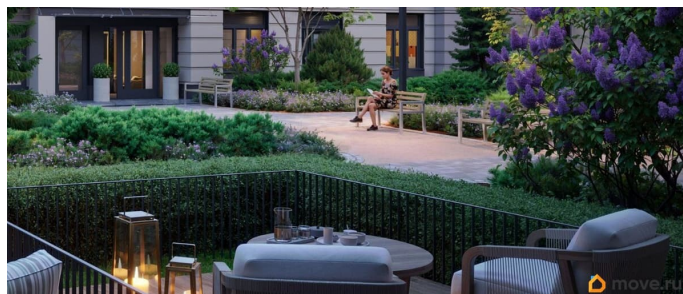

Пулковское и Петербургское шоссе, а также храм рядом со сквером «Пулковский рубеж». Общественное пространство вдоль берега озера превратится во всесезонный парк, в котором найдется место для любых активностей от пробежек, катания на САПах и велосипедах до отдыха в шезлонгах и любования закатом солнца. Зимой будет работать каток, проложен лыжный маршрут, предусмотрено место для новогодней елки и горок для детей. Для Ваших питомцев - площадка для выгула собак. Преимущества:

- Высота потолков от 2,6 до 4,5 м;
- Уникальные планировки;
- Парк на берегу озера;
- Система «Умный дом»;
- Дворы без машин;
- Колясочная в парадной;
- Видеонаблюдение в холлах, на первом этаже, в лифтах и в паркингах.

Успейте приобрести квартиру на выгодных условиях! Чтобы узнать подробности, обращайтесь за консультацией по телефону.