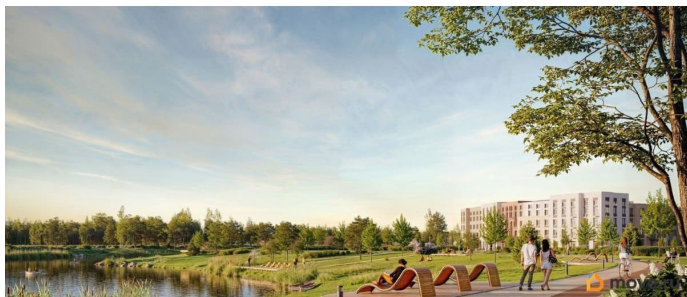

Пулковское и Петербургское шоссе, а также храм рядом со сквером «Пулковский рубеж». Общественное пространство вдоль берега озера превратится во всесезонный парк, в котором найдется место для любых активностей от пробежек, катания на САПах и велосипедах до отдыха в шезлонгах и любования закатом солнца. Зимой будет работать каток, проложен лыжный маршрут, предусмотрено место для новогодней елки и горок для детей. Для Ваших питомцев - площадка для выгула собак. Преимущества:

- Высота потолков от 2,6 до 4,5 м;
- Уникальные планировки;
- Парк на берегу озера;
- Система «Умный дом»;
- Дворы без машин;
- Колясочная в парадной;
- Видеонаблюдение в холлах, на первом этаже, в лифтах и в паркингах.

Успейте приобрести квартиру на выгодных условиях! Чтобы узнать подробности, обращайтесь за консультацией по телефону.