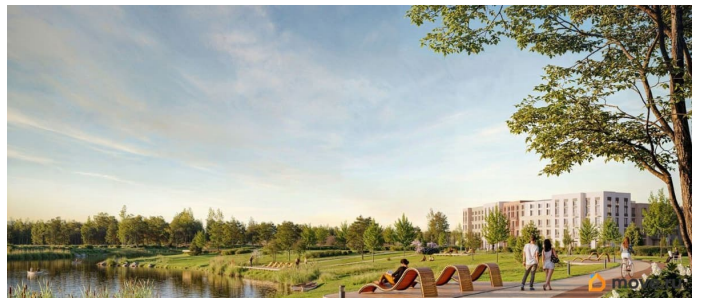

Покупка в ипотеку

да

возможна ипотека, лифт, парковка

Описание

Цена действует при 100% оплате и на определенные ипотечные программы. Подробности — в отделе продаж по телефону. Продается студия в ЖК «Пулково Лейк» на 4 этаже. Общая площадь составляет 21.80 кв. м. Квартира с чистовой отделкой. Жилой комплекс «Пулково Лейк» располагается по адресу Санкт-Петербург, Московский. Пулково Лейк - проект малоэтажной застройки на берегу озера на границе Московского и Пушкинского районов. Школа, детские сады, парк на берегу озера и выезды на Пулковское и Петербургское шоссе. Расположение: • 5 мин на авто до Аэропорта Пулково; • 10 мин на авто до станций метро «Московская»; • 10-15 мин на авто до городов Пушкина, Павловска и Гатчины; • 20 мин на авто до центра Санкт-Петербурга. В рамках проекта будет построена современная школа на 925 мест и 2 детских сада на 160 и 240 мест, выезды на Пулковское и Петербургское шоссе, а также храм рядом со сквером «Пулковский рубеж». Общественное пространство вдоль берега озера превратится во всесезонный парк, в котором найдется место для любых активностей от пробежек, катания на САПах и велосипедах до отдыха в шезлонгах и любования закатом солнца. Зимой будет работать каток, проложен лыжный маршрут, предусмотрено место для новогодней елки и горок для детей. Для Ваших питомцев - площадка для выгула собак. Преимущества

ЖК: • Малоэтажный квартал с благоустроенным променадом. Комфортная городская жизнь в окружении озера и Пулковских высот. • Уникальные опции. Собственные патио на первом этаже, планировки с каминами и спа-зоной, двухуровневые и двухэтажные квартиры. • Удобное расположение в Московском районе. Аэропорт «Пулково», Экспофорум, царские пригороды Петербурга и выезд на КАД - от 7 до 20 минут на авто. • Образовательные возможности для ваших детей. Успеите приобрести квартиру на выгодных условиях! Чтобы узнать подробности, обращайтесь за консультацией по телефону.