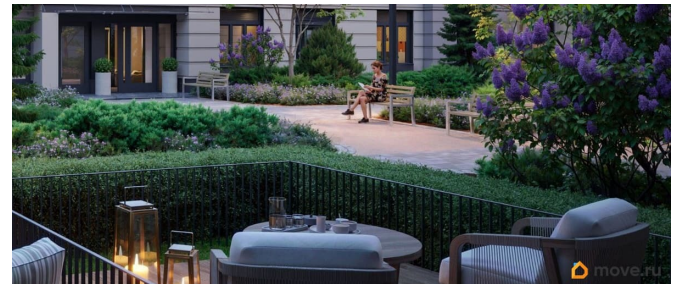

Создано: 28.05.2025 в 23:02

Обновлено: 18.04.2026 в 11:45

5 764 356 ₺

Округ

[СПБ, Пушкинский район](#)

Квартира

Высота потолков

2.78 м

Жилая площадь

10 м²

Общая площадь

21.8 м²

Этаж

4/4

Детали объекта

Тип сделки

Продам

Раздел

[Квартиры](#)

Тип санузла

совмещенный

Вид из окна

во двор

Ремонт

с отделкой

Квартира в новостройке

да

Год сдачи

<https://spb.move.ru/objects/9292386587>

ЛСР Санкт-Петербург, ЛСР Санкт-Петербург

79330163466

для заметок