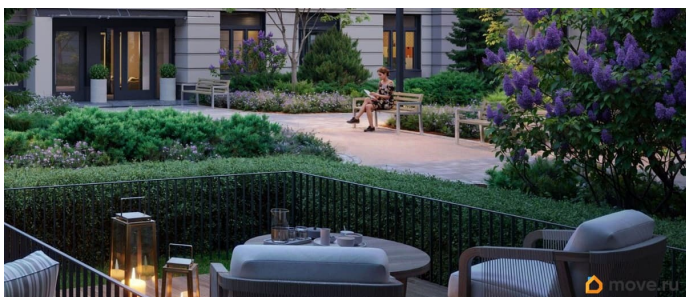

Покупка в ипотеку

да

возможна ипотека, лифт, парковка

Описание

Цена действует при 100% оплате и на определенные ипотечные программы. Подробности — в отделе продаж по телефону. Продается студия в ЖК «Пулково Лейк» на 4 этаже. Общая площадь составляет 21.80 кв. м. Квартира с чистовой отделкой. Жилой комплекс «Пулково Лейк» располагается по адресу Санкт-Петербург, Московский. Пулково Лейк - проект малоэтажной застройки на берегу озера на границе Московского и Пушкинского районов. Школа, детские сады, парк на берегу озера и выезды на Пулковское и Петербургское шоссе. Расположение: • 5 мин на авто до Аэропорта Пулково; • 10 мин на авто до станций метро «Московская»; • 10-15 мин на авто до городов Пушкина, Павловска и Гатчины; • 20 мин на авто до центра Санкт-Петербурга. В рамках проекта будет построена современная школа на 925 мест и 2 детских сада на 160 и 240 мест, выезды на Пулковское и Петербургское шоссе, а также храм рядом со сквером «Пулковский рубеж». Общественное пространство вдоль берега озера превратится во всесезонный парк, в котором найдется место для любых активностей от пробежек, катания на САПах и велосипедах до отдыха в шезлонгах и любования закатом солнца. Зимой будет работать каток, проложен лыжный маршрут, предусмотрено место для новогодней елки и горок для детей. Для Ваших питомцев - площадка для выгула собак. Преимущества

ЖК: • Малоэтажный квартал с благоустроенным променадом. Комфортная городская жизнь в окружении озера и Пулковских высот. • Уникальные опции. Собственные патио на первом этаже, планировки с каминами и спа-зоной, двухуровневые и двухэтажные квартиры. • Удобное расположение в Московском районе. Аэропорт «Пулково», Экспофорум, царские пригороды Петербурга и выезд на КАД - от 7 до 20 минут на авто. • Образовательные возможности для ваших детей. Успеите приобрести квартиру на выгодных условиях! Чтобы узнать подробности, обращайтесь за консультацией по телефону.