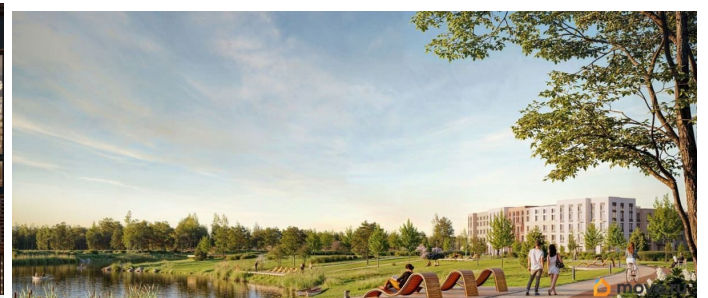

Пулково Лейк

Комфорт-класс   Чистовая

Квартира на берегу озера

Студия   **21.8м**   **3 из 4**
площадь   этаж

15.0
4.2

move.ru