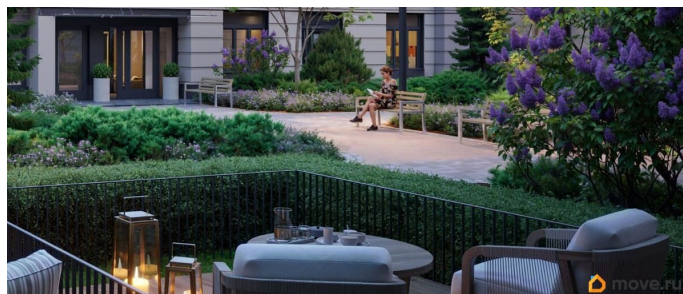

Пулковское и Петербургское шоссе, а также храм рядом со сквером «Пулковский рубеж». Общественное пространство вдоль берега озера превратится во всесезонный парк, в котором найдется место для любых активностей от пробежек, катания на САПах и велосипедах до отдыха в шезлонгах и любования закатом солнца. Зимой будет работать каток, проложен лыжный маршрут, предусмотрено место для новогодней елки и горок для детей. Для Ваших питомцев - площадка для выгула собак. Преимущества:

- Высота потолков от 2,6 до 4,5 м;
- Уникальные планировки;
- Парк на берегу озера;
- Система «Умный дом»;
- Дворы без машин;
- Колясочная в парадной;
- Видеонаблюдение в холлах, на первом этаже, в лифтах и в паркингах.

Успейте приобрести квартиру на выгодных условиях! Чтобы узнать подробности, обращайтесь за консультацией по телефону.