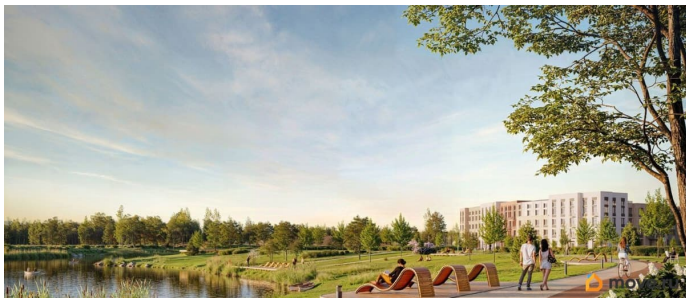

**Пулково
Лейк**

Комфорт-класс   Чистовая

Квартира на берегу озера

Студия   **21.8м**   **3** из 4
площадь   этаж

15.0

4.2

move.ru