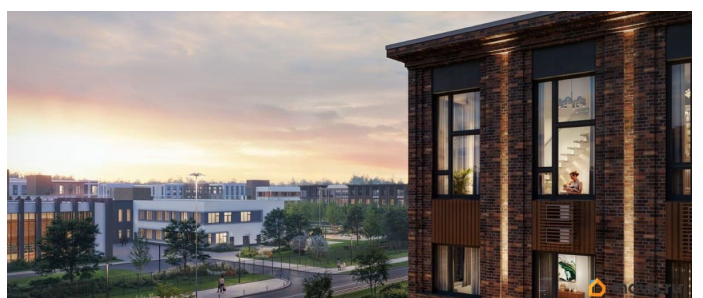

**Пулково
Лейк**

Комфорт-класс   Чистовая

Квартира на берегу озера

Студия   **21.8м**   **3** из 4
площадь   этаж

15.0

4.2

move.ru