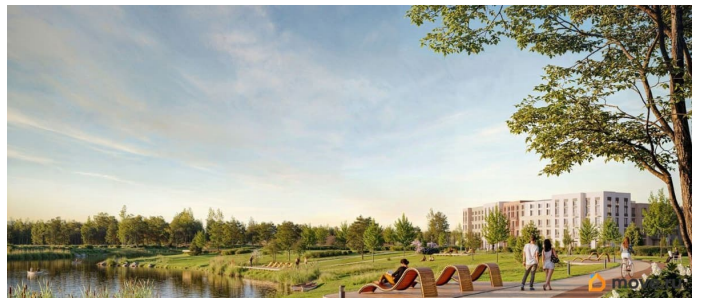

Пулково Лейк

Комфорт-класс Чистовая

Квартира на берегу озера

Студия **21.8м** **2 из 4**
площадь этаж

2.6 4.2 15.0

move.ru