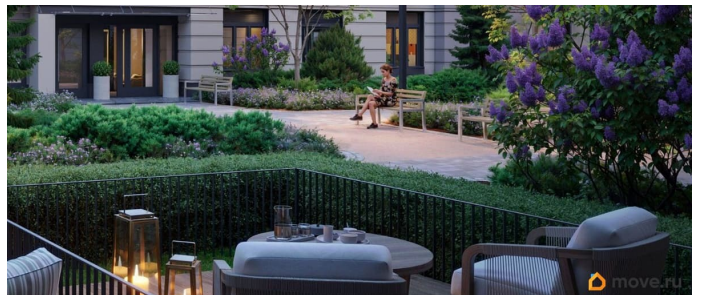

Пулковское и Петербургское шоссе, а также храм рядом со сквером «Пулковский рубеж». Общественное пространство вдоль берега озера превратится во всесезонный парк, в котором найдется место для любых активностей от пробежек, катания на САПах и велосипедах до отдыха в шезлонгах и любования закатом солнца. Зимой будет работать каток, проложен лыжный маршрут, предусмотрено место для новогодней елки и горок для детей. Для Ваших питомцев - площадка для выгула собак. Преимущества:

- Высота потолков от 2,6 до 4,5 м;
- Уникальные планировки;
- Парк на берегу озера;
- Система «Умный дом»;
- Дворы без машин;
- Колясочная в парадной;
- Видеонаблюдение в холлах, на первом этаже, в лифтах и в паркингах.

Успейте приобрести квартиру на выгодных условиях! Чтобы узнать подробности, обращайтесь за консультацией по телефону.