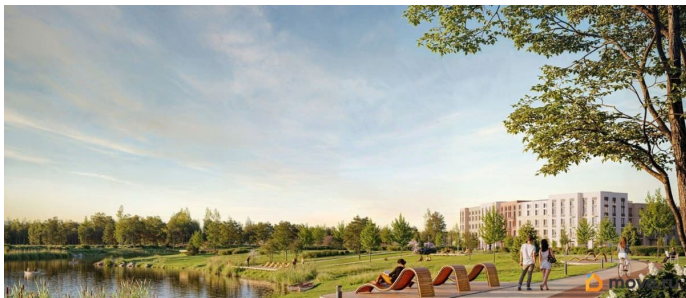

**Пулково
Лейк**

Комфорт-класс   Чистовая

Квартира на берегу озера

Студия   **21.8м**   **4 из 4**
площадь   этаж

15.0
4.2

move.ru