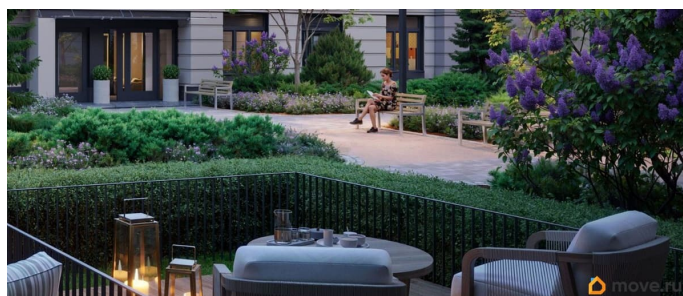

Пулковское и Петербургское шоссе, а также храм рядом со сквером «Пулковский рубеж». Общественное пространство вдоль берега озера превратится во всесезонный парк, в котором найдется место для любых активностей от пробежек, катания на САПах и велосипедах до отдыха в шезлонгах и любования закатом солнца. Зимой будет работать каток, проложен лыжный маршрут, предусмотрено место для новогодней елки и горок для детей. Для Ваших питомцев - площадка для выгула собак. Преимущества:

- Высота потолков от 2,6 до 4,5 м;
- Уникальные планировки;
- Парк на берегу озера;
- Система «Умный дом»;
- Дворы без машин;
- Колясочная в парадной;
- Видеонаблюдение в холлах, на первом этаже, в лифтах и в паркингах.

Успейте приобрести квартиру на выгодных условиях! Чтобы узнать подробности, обращайтесь за консультацией по телефону.