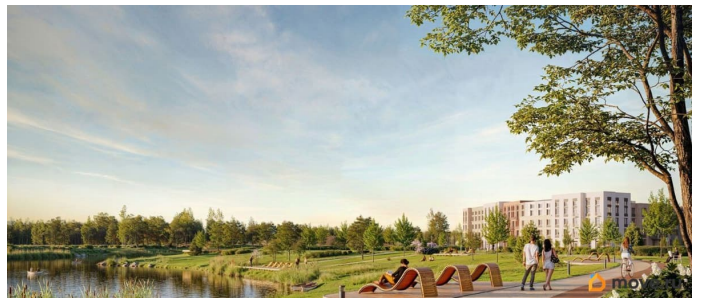

Пулково Лейк

Комфорт-класс   Чистовая

Квартира на берегу озера

Студия   **21.8м**   **2 из 4**
площадь   этаж

move.ru