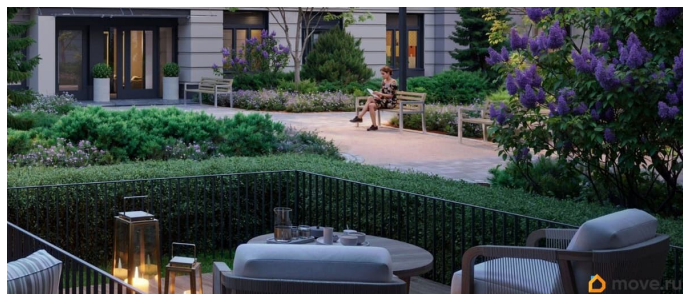

Пулковское и Петербургское шоссе, а также храм рядом со сквером «Пулковский рубеж». Общественное пространство вдоль берега озера превратится во всесезонный парк, в котором найдется место для любых активностей от пробежек, катания на САПах и велосипедах до отдыха в шезлонгах и любования закатом солнца. Зимой будет работать каток, проложен лыжный маршрут, предусмотрено место для новогодней елки и горок для детей. Для Ваших питомцев - площадка для выгула собак. Преимущества:

- Высота потолков от 2,6 до 4,5 м;
- Уникальные планировки;
- Парк на берегу озера;
- Система «Умный дом»;
- Дворы без машин;
- Колясочная в парадной;
- Видеонаблюдение в холлах, на первом этаже, в лифтах и в паркингах.

Успейте приобрести квартиру на выгодных условиях! Чтобы узнать подробности, обращайтесь за консультацией по телефону.