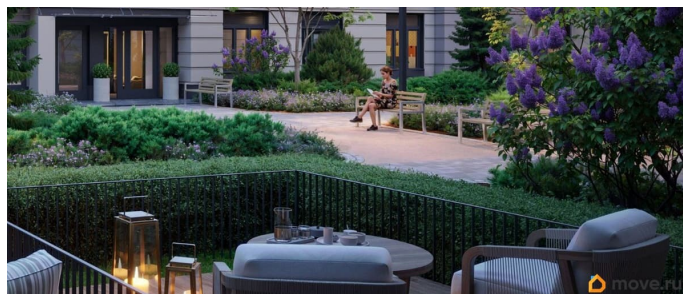

Пулковское и Петербургское шоссе, а также храм рядом со сквером «Пулковский рубеж». Общественное пространство вдоль берега озера превратится во всесезонный парк, в котором найдется место для любых активностей от пробежек, катания на САПах и велосипедах до отдыха в шезлонгах и любования закатом солнца. Зимой будет работать каток, проложен лыжный маршрут, предусмотрено место для новогодней елки и горок для детей. Для Ваших питомцев - площадка для выгула собак. Преимущества:

- Высота потолков от 2,6 до 4,5 м;
- Уникальные планировки;
- Парк на берегу озера;
- Система «Умный дом»;
- Дворы без машин;
- Колясочная в парадной;
- Видеонаблюдение в холлах, на первом этаже, в лифтах и в паркингах.

Успейте приобрести квартиру на выгодных условиях! Чтобы узнать подробности, обращайтесь за консультацией по телефону.