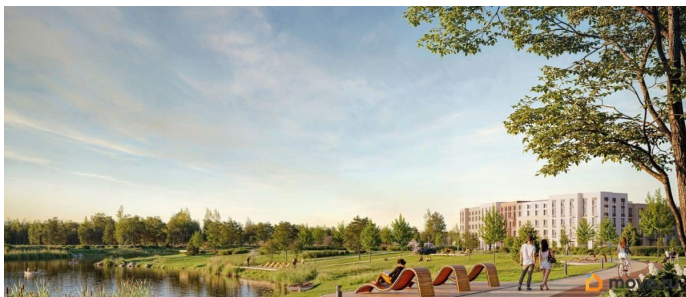

Пулковское и Петербургское шоссе, а также храм рядом со сквером «Пулковский рубеж». Общественное пространство вдоль берега озера превратится во всесезонный парк, в котором найдется место для любых активностей от пробежек, катания на САПах и велосипедах до отдыха в шезлонгах и любования закатом солнца. Зимой будет работать каток, проложен лыжный маршрут, предусмотрено место для новогодней елки и горок для детей. Для Ваших питомцев - площадка для выгула собак. Преимущества:

- Высота потолков от 2,6 до 4,5 м;
- Уникальные планировки;
- Парк на берегу озера;
- Система «Умный дом»;
- Дворы без машин;
- Колясочная в парадной;
- Видеонаблюдение в холлах, на первом этаже, в лифтах и в паркингах.

Успейте приобрести квартиру на выгодных условиях! Чтобы узнать подробности, обращайтесь за консультацией по телефону.