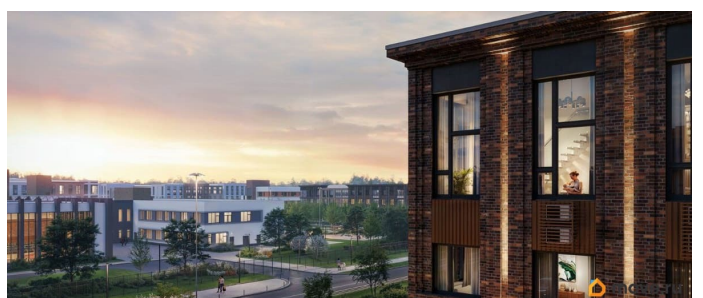

Пулково Лейк

Комфорт-класс Чистовая

Квартира на берегу озера

Студия **21.8м** **2 из 4**
площадь этаж

15.0
4.2

move.ru