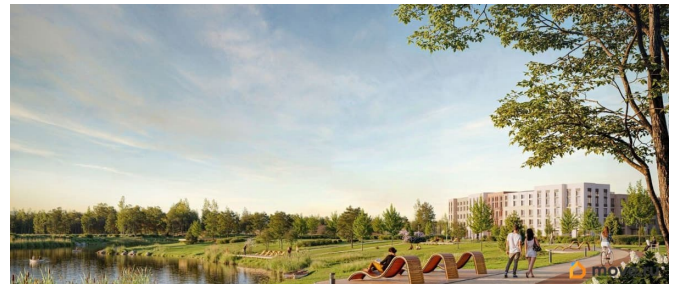

🕒 Создано: 15.01.2026 в 12:38

🔄 Обновлено: 03.04.2026 в 22:05

5 644 674 ₺

Округ

[СПБ, Пушкинский район](#)

Квартира

Высота потолков

2.6 м

Жилая площадь

10 м²

Общая площадь

21.8 м²

Этаж

2/4

Детали объекта

Тип сделки

Продам

Раздел

[Квартиры](#)

Тип санузла

совмещенный

Вид из окна

во двор

Ремонт

с отделкой

Квартира в новостройке

да

Год сдачи

<https://spb.move.ru/objects/9293294820>

ЛСР Санкт-Петербург, ЛСР Санкт-Петербург

79330163466

для заметок