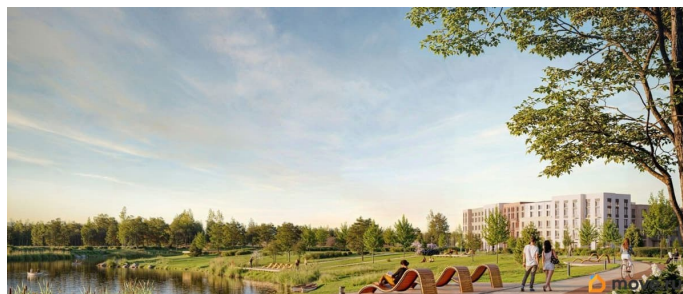

Пулковское и Петербургское шоссе, а также храм рядом со сквером «Пулковский рубеж». Общественное пространство вдоль берега озера превратится во всесезонный парк, в котором найдется место для любых активностей от пробежек, катания на САПах и велосипедах до отдыха в шезлонгах и любования закатом солнца. Зимой будет работать каток, проложен лыжный маршрут, предусмотрено место для новогодней елки и горок для детей. Для Ваших питомцев - площадка для выгула собак. Преимущества:

- Высота потолков от 2,6 до 4,5 м;
- Уникальные планировки;
- Парк на берегу озера;
- Система «Умный дом»;
- Дворы без машин;
- Колясочная в парадной;
- Видеонаблюдение в холлах, на первом этаже, в лифтах и в паркингах.

Успейте приобрести квартиру на выгодных условиях! Чтобы узнать подробности, обращайтесь за консультацией по телефону.