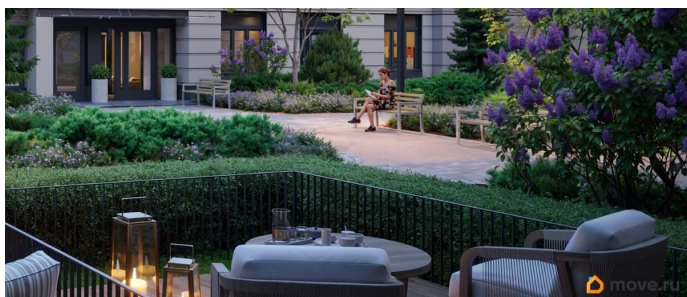

Пулковское и Петербургское шоссе, а также храм рядом со сквером «Пулковский рубеж». Общественное пространство вдоль берега озера превратится во всесезонный парк, в котором найдется место для любых активностей от пробежек, катания на САПах и велосипедах до отдыха в шезлонгах и любования закатом солнца. Зимой будет работать каток, проложен лыжный маршрут, предусмотрено место для новогодней елки и горок для детей. Для Ваших питомцев - площадка для выгула собак. Преимущества:

- Высота потолков от 2,6 до 4,5 м;
- Уникальные планировки;
- Парк на берегу озера;
- Система «Умный дом»;
- Дворы без машин;
- Колясочная в парадной;
- Видеонаблюдение в холлах, на первом этаже, в лифтах и в паркингах.

Успейте приобрести квартиру на выгодных условиях! Чтобы узнать подробности, обращайтесь за консультацией по телефону.