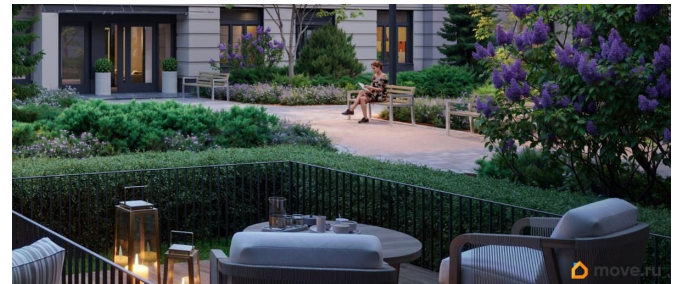

🕒 Создано: 28.03.2026 в 17:07

🔄 Обновлено: 04.04.2026 в 21:10

5 554 422 ₺

Округ

[СПБ, Пушкинский район](#)

Квартира

Высота потолков

2.6 м

Жилая площадь

10 м²

Общая площадь

21.8 м²

Этаж

2/4

Детали объекта

Тип сделки

Продам

Раздел

[Квартиры](#)

Тип санузла

совмещенный

Вид из окна

во двор

Ремонт

с отделкой

Квартира в новостройке

да

Год сдачи

<https://spb.move.ru/objects/9293297285>

ЛСР Санкт-Петербург, ЛСР Санкт-Петербург

79330163466

для заметок