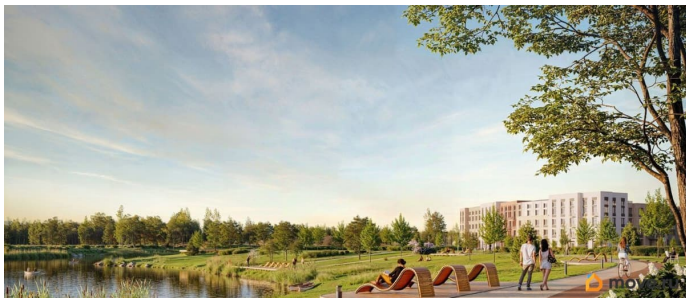

Пулково Лейк

Комфорт-класс   Чистовая

Квартира на берегу озера

Студия   21.8м²   3 из 4 этаж
площадь   этаж

15.0

4.2

move.ru