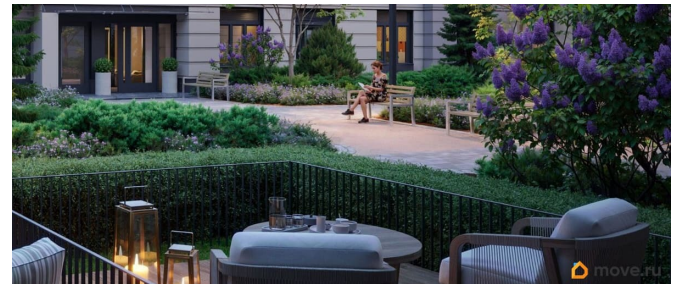

🕒 Создано: 30.03.2026 в 14:15

🔄 Обновлено: 04.04.2026 в 15:01

5 493 600 ₺

Округ

[СПБ, Пушкинский район](#)

Квартира

Высота потолков

2.75 м

Жилая площадь

10 м²

Общая площадь

21.8 м²

Этаж

3/4

Детали объекта

Тип сделки

Продам

Раздел

[Квартиры](#)

Тип санузла

совмещенный

Вид из окна

на улицу

Ремонт

с отделкой

Квартира в новостройке

да

Год сдачи

<https://spb.move.ru/objects/9293297342>

ЛСР Санкт-Петербург, ЛСР Санкт-Петербург

79330163466

для заметок