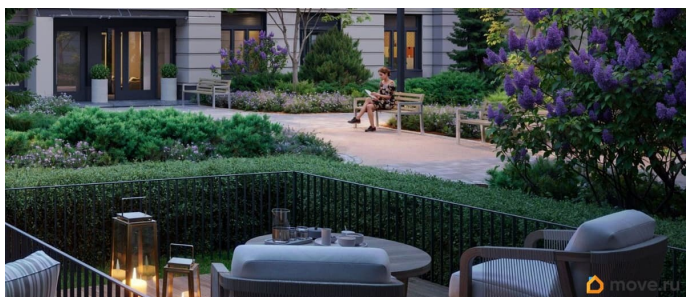

Пулковское и Петербургское шоссе, а также храм рядом со сквером «Пулковский рубеж». Общественное пространство вдоль берега озера превратится во всесезонный парк, в котором найдется место для любых активностей от пробежек, катания на САПах и велосипедах до отдыха в шезлонгах и любования закатом солнца. Зимой будет работать каток, проложен лыжный маршрут, предусмотрено место для новогодней елки и горок для детей. Для Ваших питомцев - площадка для выгула собак. Преимущества:

- Высота потолков от 2,6 до 4,5 м;
- Уникальные планировки;
- Парк на берегу озера;
- Система «Умный дом»;
- Дворы без машин;
- Колясочная в парадной;
- Видеонаблюдение в холлах, на первом этаже, в лифтах и в паркингах.

Успейте приобрести квартиру на выгодных условиях! Чтобы узнать подробности, обращайтесь за консультацией по телефону.