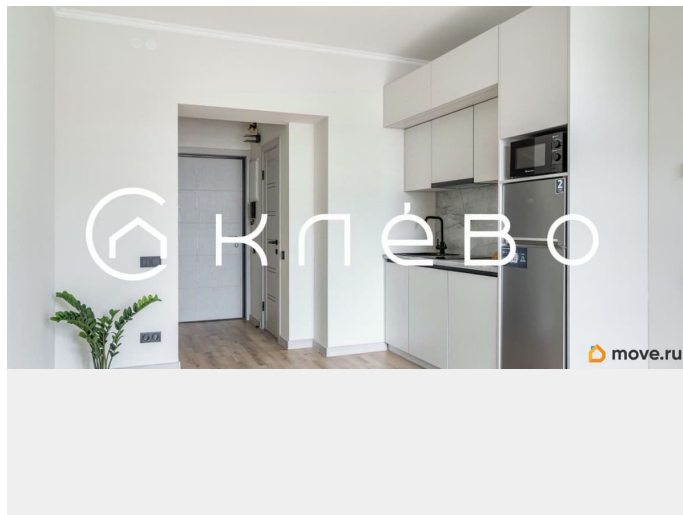

возможна ипотека

Описание

Арт. 118248321 Квартира с новым ремонтом в исторической районе города, развитая инфраструктура. Учебные заведения, поликлиника, магазины, спортивные площадки и много зелени вокруг. В малоквартирном доме всего 39 квартир. Дизайн и функциональность, которые говорят: Стильный ремонт, Продуманное пространство, наполненное светом и воздухом, уже подключен высокоскоростной интернет и установлен wi-fi роутер, установлена система индивидуального контроля отопления Uronor, установлен видеодомофон в каждой квартире. Кухня: Встроенная техника от холодильника до микроволновки превращает кухню в ваш личный кулинарный рай. Камерность и уединение: Всего 39 соседей. Безопасность и максимум комфорта в отличии от чужаков. Идеальное расположение: Невский район это удобство, близость к центру, инфраструктура и зеленые зоны. Фотографии передают лишь часть атмосферы. Эта квартира не просто жилье, это способ жить полной жизнью. Приходите на просмотр и почувствуйте себя дома с первого взгляда! Компания КЛЕВО рада новым клиентам! Мы бережём ваше время, комфорт и конфиденциальность. Продаём и подбираем квартиры, сопровождаем на всех этапах — от сделки до ремонта и доверительного управления или аренды. С нами вы всегда под защитой: безопасность и забота о клиентах — наш главный приоритет.

Клево
Квартира-студия

Клубный Дом на 40 квартир | Заезжай и живи | С кухней и техникой

Площадь 21,8 кв.м
Высота потолков 2,85 м
Вид из окна на ЗЕЛЕНЬ
Отделка С РЕМОНТОМ

2,7
11,2

move.ru

A promotional card for a studio apartment. It includes the 'Клево' logo, the title 'Квартира-студия', and three key features: 'Клубный Дом на 40 квартир', 'Заезжай и живи', and 'С кухней и техникой'. Technical specifications are listed: 'Площадь 21,8 кв.м', 'Высота потолков 2,85 м', 'Вид из окна на ЗЕЛЕНЬ', and 'Отделка С РЕМОНТОМ'. A floor plan diagram shows a kitchen area of 2,7 and a living area of 11,2. The 'move.ru' logo is at the bottom right.