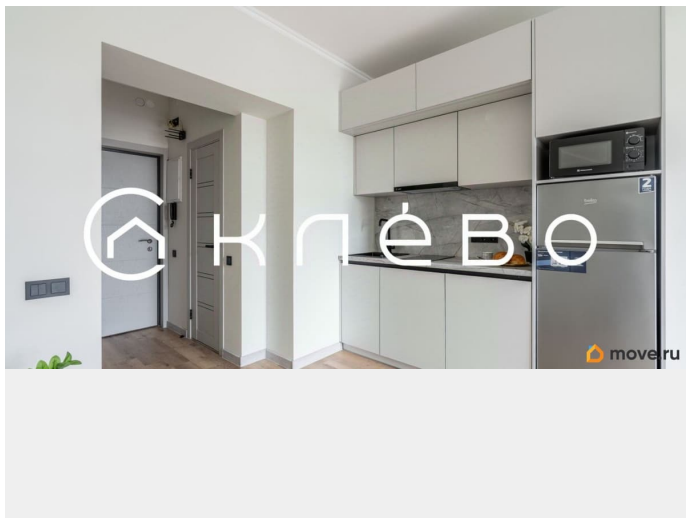

возможна ипотека

Описание

Арт. 118248321 Квартира с новым ремонтом в исторической районе города, развитая инфраструктура. Учебные заведения, поликлиника, магазины, спортивные площадки и много зелени вокруг. В малоквартирном доме всего 39 квартир. Дизайн и функциональность, которые говорят: Стильный ремонт, Продуманное пространство, наполненное светом и воздухом, уже подключен высокоскоростной интернет и установлен wi-fi роутер, установлена система индивидуального контроля отопления Uronor, установлен видеодомофон в каждой квартире. Кухня: Встроенная техника от холодильника до микроволновки превращает кухню в ваш личный кулинарный рай. Камерность и уединение: Всего 39 соседей. Безопасность и максимум комфорта в отличии от чужаков. Идеальное расположение: Невский район это удобство, близость к центру, инфраструктура и зеленые зоны. Фотографии передают лишь часть атмосферы. Эта квартира не просто жилье, это способ жить полной жизнью. Приходите на просмотр и почувствуйте себя дома с первого взгляда! Компания КЛЕВО рада новым клиентам! Мы бережём ваше время, комфорт и конфиденциальность. Продаём и подбираем квартиры, сопровождаем на всех этапах — от сделки до ремонта и доверительного управления или аренды. С нами вы всегда под защитой: безопасность и забота о клиентах — наш главный приоритет.

Клево
Квартира-студия

Клубный Дом на 40 квартир | Заезжай и живи | С кухней и техникой

Площадь 21,8 кв.м
Высота потолков 2,85 м
Вид из окна на ЗЕЛЕНЬ
Отделка С РЕМОНТОМ

2,7
11,2

move.ru

A promotional card for a studio apartment. It includes the 'Клево' logo, the title 'Квартира-студия', and three key features: 'Клубный Дом на 40 квартир', 'Заезжай и живи', and 'С кухней и техникой'. Technical specifications are listed: 'Площадь 21,8 кв.м', 'Высота потолков 2,85 м', 'Вид из окна на ЗЕЛЕНЬ', and 'Отделка С РЕМОНТОМ'. A floor plan diagram shows a kitchen area of 2,7 and a living area of 11,2. The 'move.ru' logo is at the bottom right.