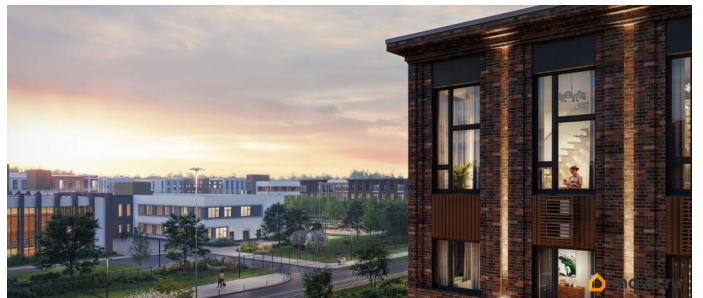

**Пулково
Лейк**

Комфорт-класс Чистовая

Квартира на берегу озера

Студия **21.8м** **4 из 4**
площадь этаж

15.0
4.2

move.ru

The advertisement features a background image of a modern building with large windows overlooking a lake. The text is overlaid on the image. The main title is 'Пулково Лейк'. Below it are two buttons: 'Комфорт-класс' and 'Чистовая'. A red button at the bottom says 'Квартира на берегу озера'. To the right, there's a white box containing the text 'Студия 21.8м 4 из 4' with 'площадь' and 'этаж' below it. Below this is a floor plan diagram showing a studio layout with a 15.0m area and a 4.2m area. The 'move.ru' logo is in the bottom right corner.