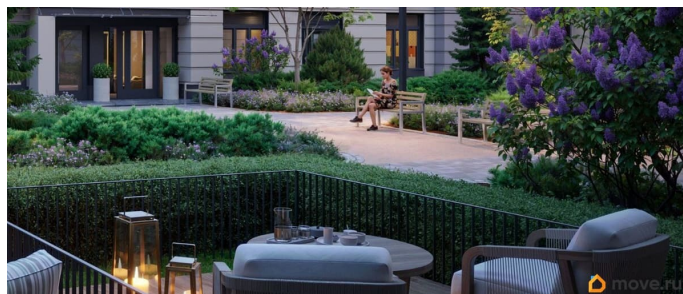

Пулковское и Петербургское шоссе, а также храм рядом со сквером «Пулковский рубеж». Общественное пространство вдоль берега озера превратится во всесезонный парк, в котором найдется место для любых активностей от пробежек, катания на САПах и велосипедах до отдыха в шезлонгах и любования закатом солнца. Зимой будет работать каток, проложен лыжный маршрут, предусмотрено место для новогодней елки и горок для детей. Для Ваших питомцев - площадка для выгула собак. Преимущества:

- Высота потолков от 2,6 до 4,5 м;
- Уникальные планировки;
- Парк на берегу озера;
- Система «Умный дом»;
- Дворы без машин;
- Колясочная в парадной;
- Видеонаблюдение в холлах, на первом этаже, в лифтах и в паркингах.

Успейте приобрести квартиру на выгодных условиях! Чтобы узнать подробности, обращайтесь за консультацией по телефону.