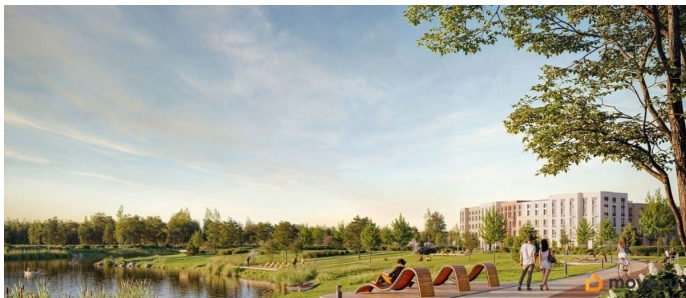

**Пулково
Лейк**

Комфорт-класс Чистовая

Квартира на берегу озера

Студия **21.8м** **4 из 4**
площадь этаж

15.0
4.2

move.ru

The advertisement features a background image of a modern building with large windows overlooking a lake. The text is overlaid on the image. The main title is 'Пулково Лейк'. Below it are two buttons: 'Комфорт-класс' and 'Чистовая'. A red button at the bottom says 'Квартира на берегу озера'. To the right, there's a white box containing the text 'Студия 21.8м 4 из 4' with 'площадь' and 'этаж' below it. Below this is a floor plan diagram showing a studio layout with a 15.0m area and a 4.2m area. The 'move.ru' logo is in the bottom right corner.