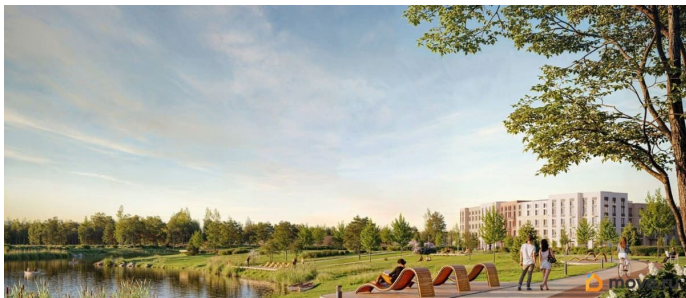

**Пулково
Лейк**

Комфорт-класс   Чистовая

Квартира на берегу озера

Студия   **21.8м**   **3 из 4**
площадь   этаж

2.6   4.2   15.0

move.ru