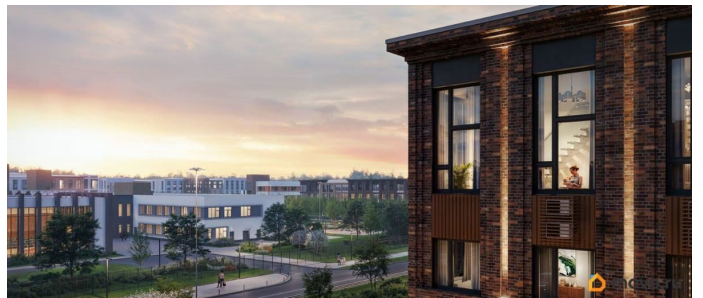

**Пулково
Лейк**

Комфорт-класс   Чистовая

Квартира на берегу озера

Студия   **21.8м**   **3 из 4**
площадь   этаж

2.6   4.2   15.0

move.ru