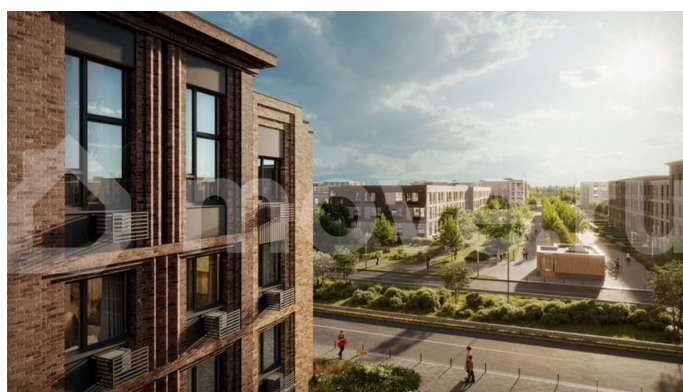

ПУЛКОВСКОЕ ВОДОХРАНИЛИЩЕ

ЭКСПОЗИЦИОН

М. МОСКОВСКАЯ (10 мин. на транспорте)

ПУЛКОВСКОЕ ШОССЕ

РЕКА ПУЛКОВКА

ПУШКИН, ПУЛКОВСКОЕ (20 мин. на транспорте)

АЭРОПОРТ ПУЛКОВО (10 мин. на транспорте)

3e 66,4 м²

1e 38,3 м²

C 22,7 м²

C 23,5 м²

C 22,2 м²

2e 56,5 м²

C 21,5 м²

1 21,5 м²

1e 36,8 м²

Ю