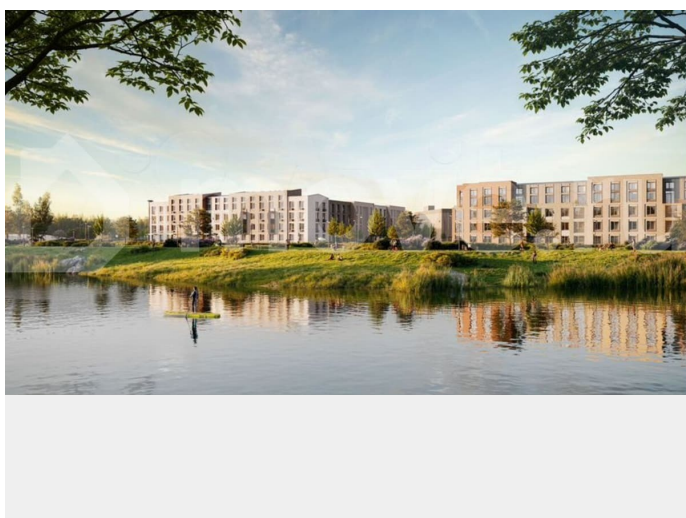

ПУЛКОВСКОЕ ВОДОХРАНИЛИЩЕ

ЭКСПОЗИЦИОН

М. МОСКОВСКАЯ (10 мин. на транспорте)

ПУЛКОВСКОЕ ШОССЕ

РЕКА ПУЛКОВКА

ПУШКИН, ПУЛКОВСКОЕ (20 мин. на транспорте)

АЭРОПОРТ ПУЛКОВО (10 мин. на транспорте)

3e 66,4 м²

1e 38,3 м²

C 22,7 м²

C 23,5 м²

C 22,2 м²

2e 56,5 м²

C 21,5 м²

1 21,5 м²

1e 36,8 м²

Ю