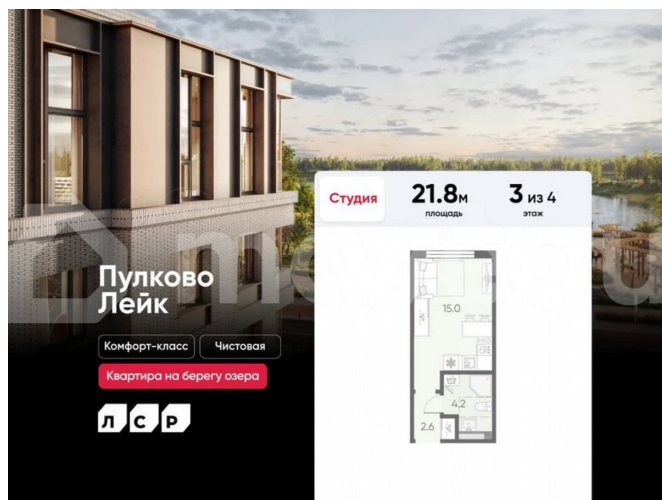

Создано: 18.02.2026 в 01:24

Обновлено: 02.04.2026 в 01:21

Санкт-Петербург, поселок Шушары

5 401 386 ₺

Санкт-Петербург, поселок Шушары

Квартира

Общая площадь

21.8 м²

с отделкой

Квартира в новостройке

да

Описание

Цена действует при 100% оплате и на определенные ипотечные программы. Подробности — в отделе продаж по телефону. Продается студия в ЖК «Пулково Лейк» на 3 этаже. Общая площадь составляет 21.80 кв. м. Квартира с чистовой отделкой. Жилой комплекс «Пулково Лейк» располагается по адресу Санкт-Петербург, Московский. Пулково Лейк – проект малоэтажной застройки на берегу озера на

<https://spb.move.ru/objects/9290131817>

ООО «ЛСР. Недвижимость-Северо-Запад», ЛСР. Недвижимость - Северо-Запад

89251234567

для заметок

границе Московского и Пушкинского районов.

Дома высотой всего 4 этажа, квартиры от уютных студий до трехкомнатных квартир для большой семьи. Широчайший выбор планировок, включая квартиры с мастер-спальнями, патио, каминами, саунами, двухуровневые квартиры. Школа, детские сады, парк на берегу озера и выезды на Пулковское и Петербургское шоссе.