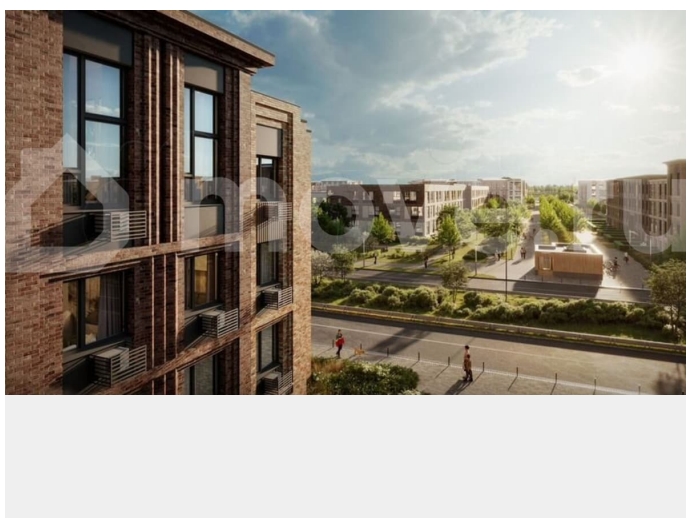

квартиру на выгодных условиях! Чтобы узнать подробности, обращайтесь за консультацией по телефону.

Пулково Лейк

Комфорт-класс Чистовая

Квартира на берегу озера

ЛСР

Студия 21.8м площадь 4 из 4 этаж

15.0 4.2 2.6