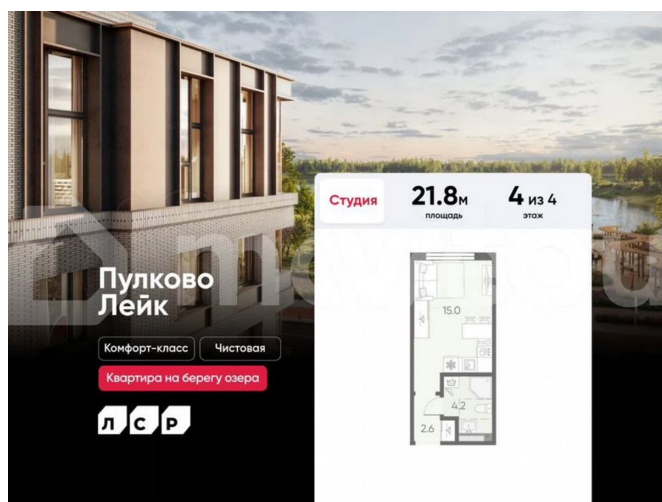

## Описание

Цена действует при 100% оплате и на определенные ипотечные программы. Подробности — в отделе продаж по телефону. Продается студия в ЖК «Пулково Лейк» на 4 этаже. Общая площадь составляет 21.80 кв. м. Квартира с чистовой отделкой. Жилой комплекс «Пулково Лейк» располагается по адресу Санкт-Петербург, Московский. Пулково Лейк – проект малоэтажной застройки на берегу озера на

<https://spb.move.ru/objects/9290003611>

**ООО «ЛСР. Недвижимость-Северо-Запад», ЛСР. Недвижимость - Северо-Запад**

**89251234567**

для заметок

границе Московского и Пушкинского районов.

Дома высотой всего 4 этажа, квартиры от уютных студий до трехкомнатных квартир для большой семьи. Широчайший выбор планировок, включая квартиры с мастер-спальнями, патио, каминами, саунами, двухуровневые квартиры. Школа, детские сады, парк на берегу озера и выезды на Пулковское и Петербургское шоссе.