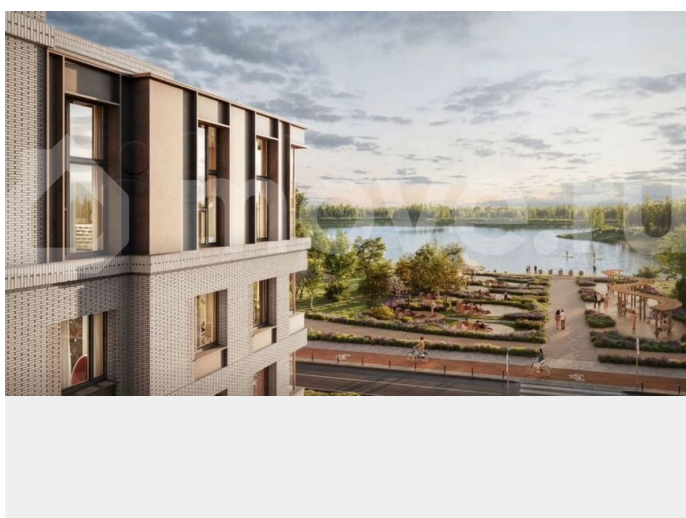

квартиру на выгодных условиях! Чтобы узнать подробности, обращайтесь за консультацией по телефону.

Пулково Лейк

Комфорт-класс Чистовая

Квартира на берегу озера

ЛСР

Студия 21.8м площадь 4 из 4 этаж

15.0 4.2 2.6