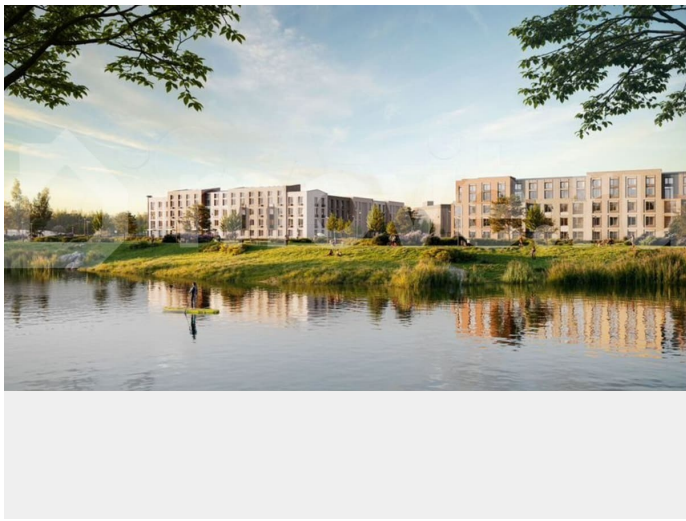

Move.ru - вся недвижимость России