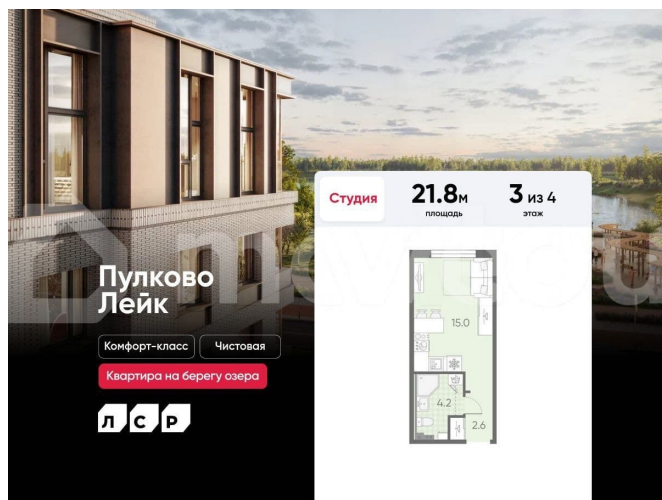

## Описание

Цена действует при 100% оплате и на определенные ипотечные программы. Подробности — в отделе продаж по телефону. Продается студия в ЖК «Пулково Лейк» на 3 этаже. Общая площадь составляет 21.80 кв. м. Квартира с чистовой отделкой. Жилой комплекс «Пулково Лейк» располагается по адресу Санкт-Петербург, Московский. Пулково Лейк – проект малоэтажной застройки на берегу озера на

<https://spb.move.ru/objects/9293019529>

**ООО «ЛСР. Недвижимость-Северо-Запад», ЛСР. Недвижимость - Северо-Запад**

**89251234567**

для заметок

границе Московского и Пушкинского районов.

Дома высотой всего 4 этажа, квартиры от уютных студий до трехкомнатных квартир для большой семьи. Широчайший выбор планировок, включая квартиры с мастер-спальнями, патио, каминами, саунами, двухуровневые квартиры. Школа, детские сады, парк на берегу озера и выезды на Пулковское и Петербургское шоссе.