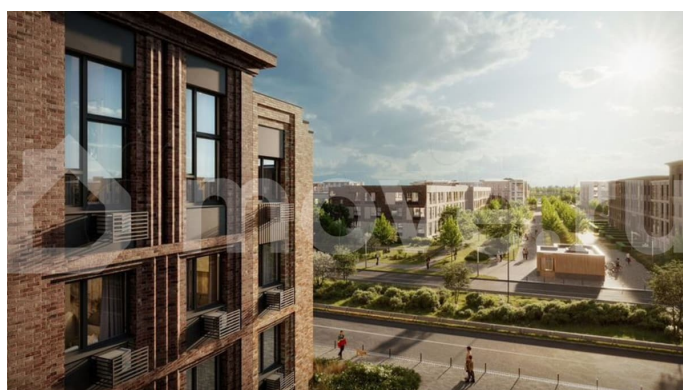

квартиру на выгодных условиях! Чтобы узнать подробности, обращайтесь за консультацией по телефону.

Пулково Лейк

Комфорт-класс Чистовая

Квартира на берегу озера

ЛСР

Студия **21.8м** площадь **3 из 4** этаж