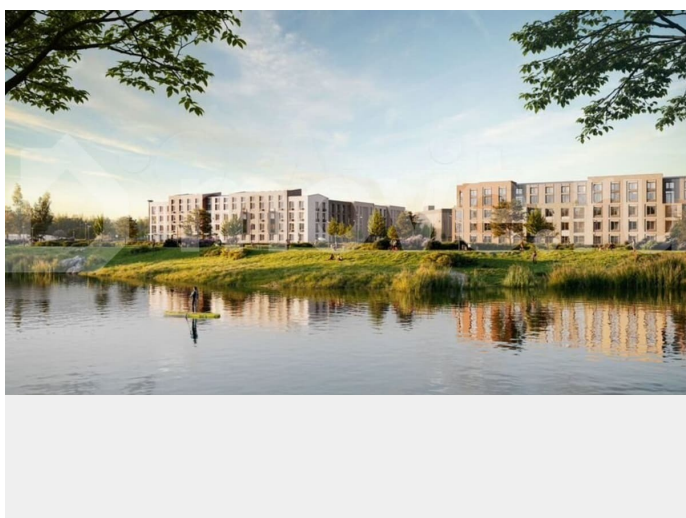

квартиру на выгодных условиях! Чтобы узнать подробности, обращайтесь за консультацией по телефону.

Пулково Лейк

Комфорт-класс Чистовая

Квартира на берегу озера

ЛСР

Студия **21.8м** площадь **2 из 4** этаж