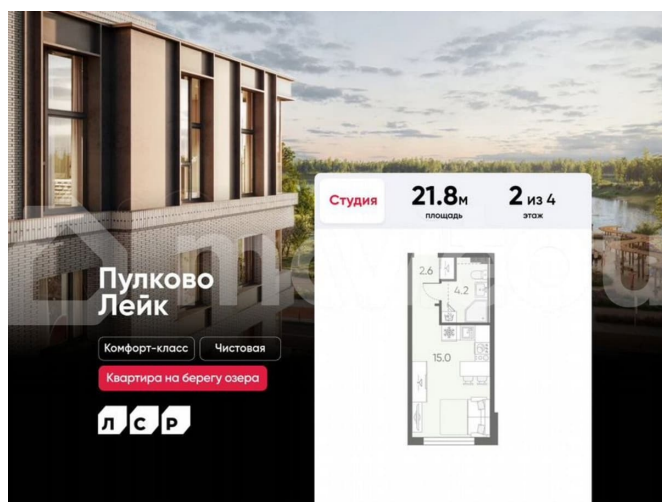

Создано: 18.02.2026 в 01:28

Обновлено: 03.04.2026 в 01:27

Санкт-Петербург, поселок Шушары

5 459 243 ₺

Санкт-Петербург, поселок Шушары

Квартира

Общая площадь

21.8 м²

Этаж

2/4

Детали объекта

Тип сделки

Продам

Раздел

[Квартиры](#)

Ремонт

с отделкой

Квартира в новостройке

да

Описание

Цена действует при 100% оплате и на определенные ипотечные программы. Подробности — в отделе продаж по телефону. Продается студия в ЖК «Пулково Лейк» на 2 этаже. Общая площадь составляет 21.80 кв. м. Квартира с чистовой отделкой. Жилой комплекс «Пулково Лейк» располагается по адресу Санкт-Петербург, Московский. Пулково Лейк – проект малоэтажной застройки на берегу озера на

<https://spb.move.ru/objects/9290132853>

ООО «ЛСР. Недвижимость-Северо-Запад», ЛСР. Недвижимость - Северо-Запад

89251234567

для заметок